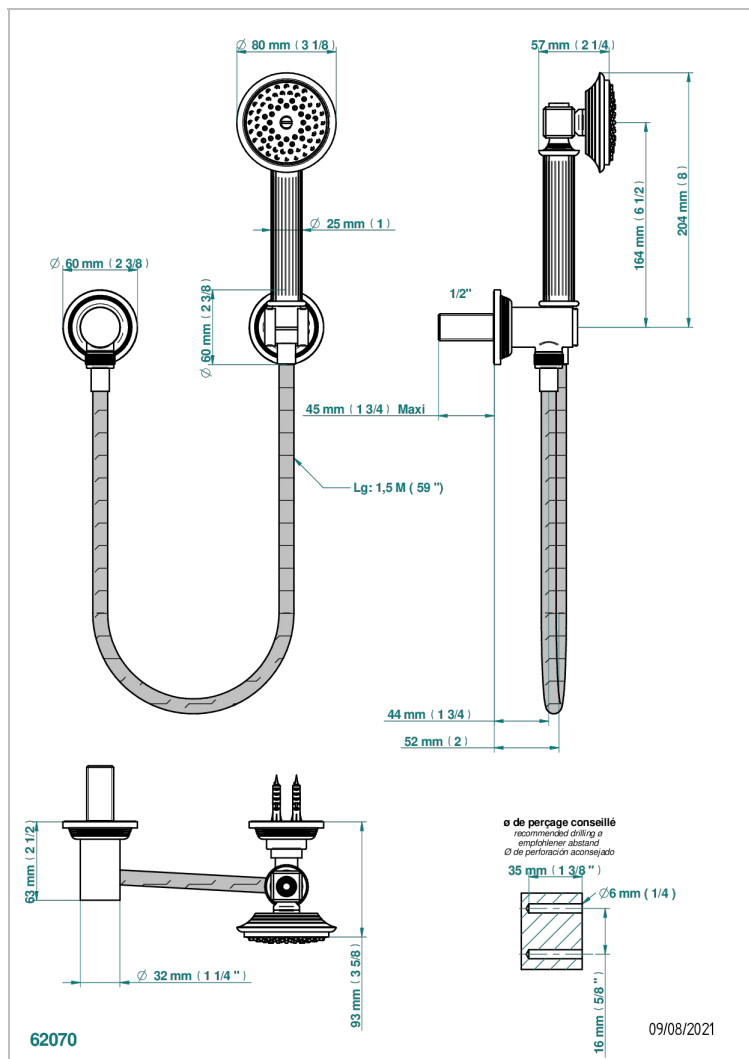

GRAND CENTRAL BLACK ONYX WITH LEVER

U9N-52

Duschkombination mit Festbrausehalter, Brauseschlauch 1,50 m, Handbrause und Anschlussbogen

EIGENSCHAFTEN

- Grand central Black Onyx with lever
- Duschkombination mit Festbrausehalter, Brauseschlauch 1,50 m, Handbrause und Anschlussbogen

TECHNISCHE DATEN

- Recommandé : 3 bars (max. 5 bars) - Advised : 43,5 psi (max. 72 psi)
- 9,5 l/min à 3 bars (2.5 gpm at 43.5 psi)

VERFÜGBARE OBERFLÄCHEN

Altnickel - H28
Blassgold - F30
Blassgold matt unlackiert - F31
Bronze hell - D01
Chrom - A02
Chrom matt - C02