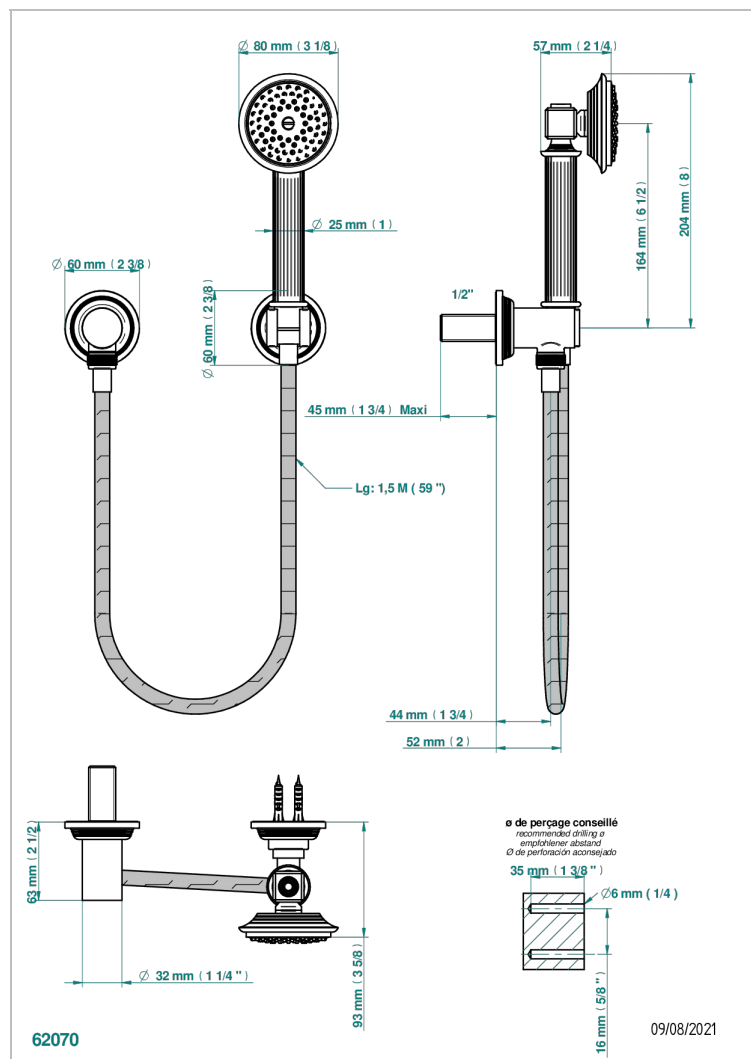

# GRAND CENTRAL С МЕТАЛЛИЧЕСКИМИ РУЧКАМИ-КРЕСТИКАМИ

THG<sup>®</sup>  
PARIS

U9K-52

Душ ручной стильный встраиваемый в стену, шланг, стационарный кронштейн и колено для душа

## ХАРАКТЕРИСТИКИ

- Grand central с металлическими ручками-крестиками
- Душ ручной стильный встраиваемый в стену, шланг, стационарный кронштейн и колено для душа