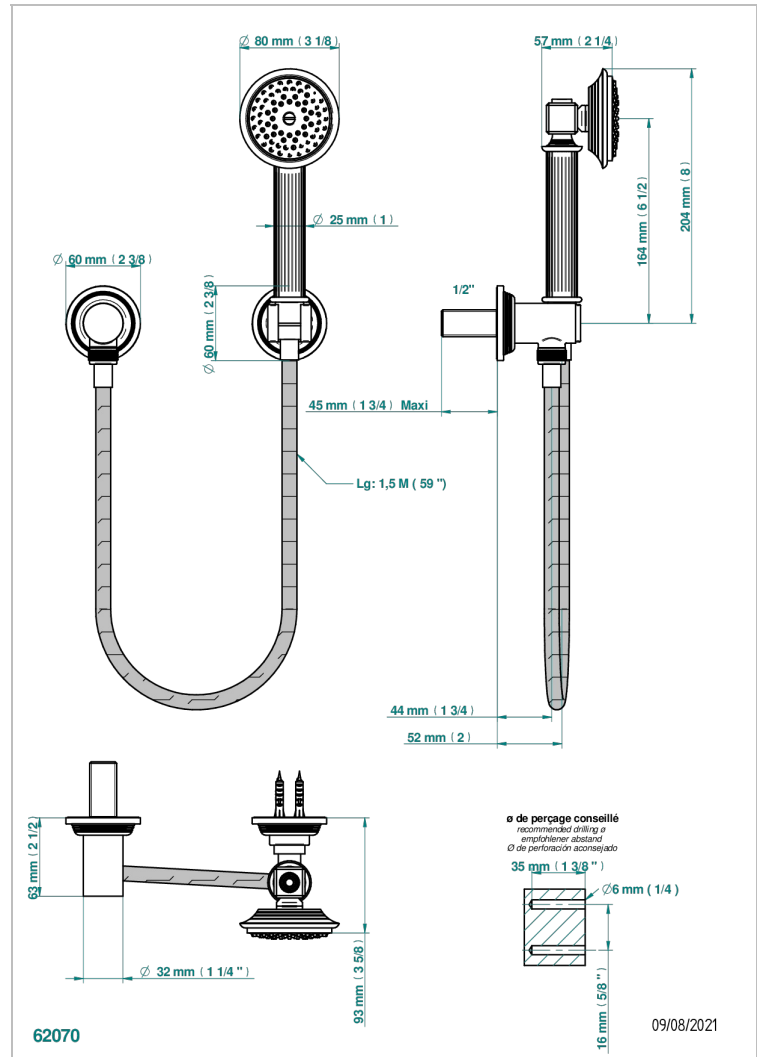

GRAND CENTRAL METAL

U9K-52

Duschkombination mit Festbrausehalter, Brauseschlauch 1,50 m, Handbrause und Anschlussbogen

THG[®]
PARIS

EIGENSCHAFTEN

- Grand central Metal
- Duschkombination mit Festbrausehalter, Brauseschlauch 1,50 m, Handbrause und Anschlussbogen

TECHNISCHE DATEN

- Recommandé : 3 bars (max. 5 bars) - Advised : 43,5 psi (max. 72 psi)
- 9,5 l/min à 3 bars (2.5 gpm at 43.5 psi)

VERFÜGBARE OBERFLÄCHEN

Altnickel - H28
Blassgold - F30
Blassgold matt unlackiert - F31
Bronze hell - D01
Chrom - A02
Chrom matt - C02