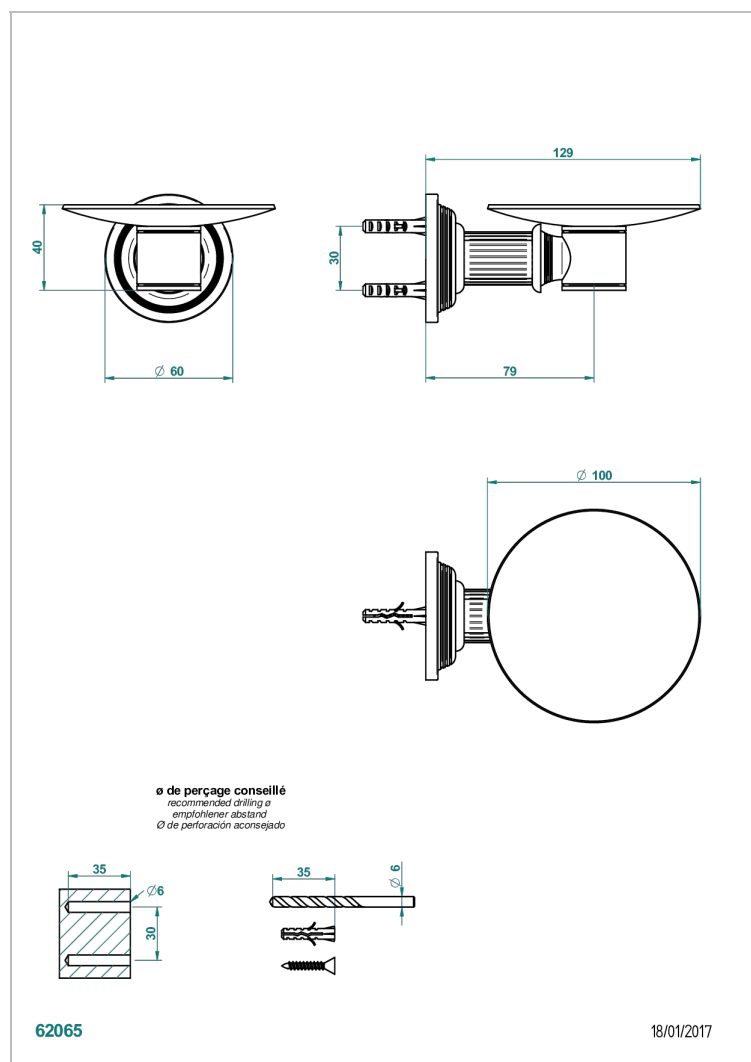

GRAND CENTRAL ONYX NOIR A MANETTES

U9N-546

Coupe murale Ø100 mm

CARACTÉRISTIQUES

- Grand Central Onyx noir à manettes
- Coupe murale Ø100 mm

FINITIONS DISPONIBLES

Bronze clair - D01
Chromé - A02
Chromé mat - C02
Doré brillant - F01
Doré mat - F07
Laiton fumé naturel - A13

Nickel brillant - B01
Nickel mat - C01
Noir mat céramique - D30
Or pâle - F30
Or pâle mat - F31
Pvd blush - H62

Pvd blush mat - H60
Pvd couleur bronze brown - F33
Pvd couleur bronze brown - mat - F34
Pvd couleur doré - H52
Pvd couleur doré mat - H53
Pvd couleur laiton - H49