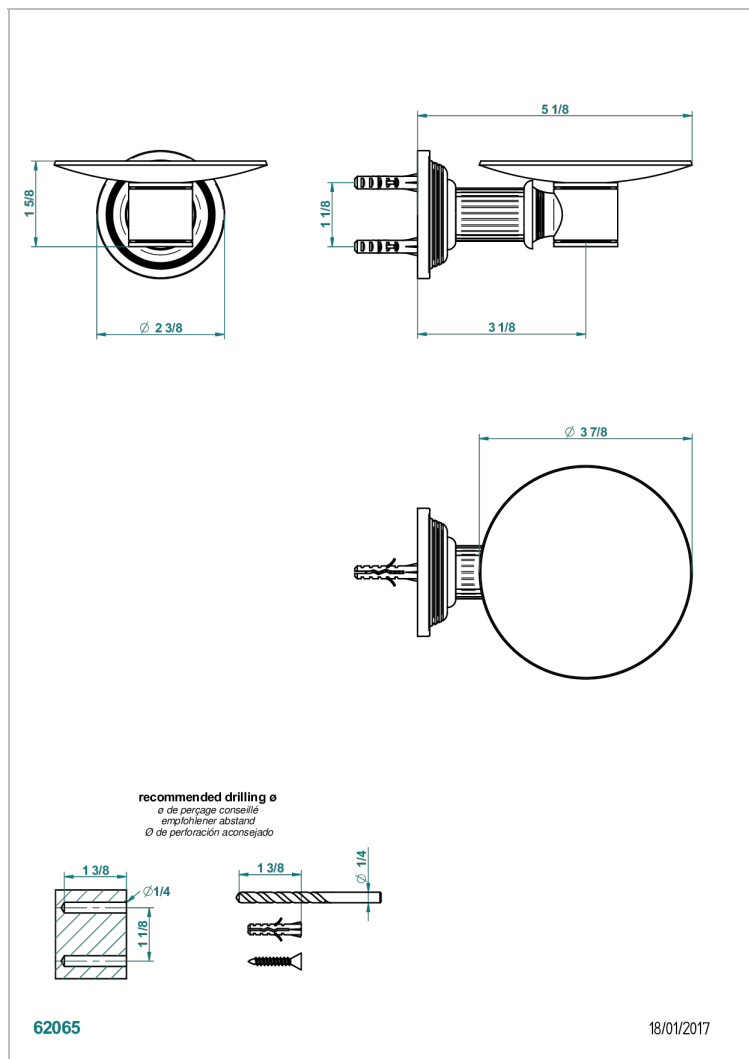

# GRAND CENTRAL ONYX NOIR A MANETTES

U9N-546

Coupe murale Ø100 mm

## CARACTÉRISTIQUES

- Grand Central Onyx noir à manettes
- Coupe murale Ø100 mm