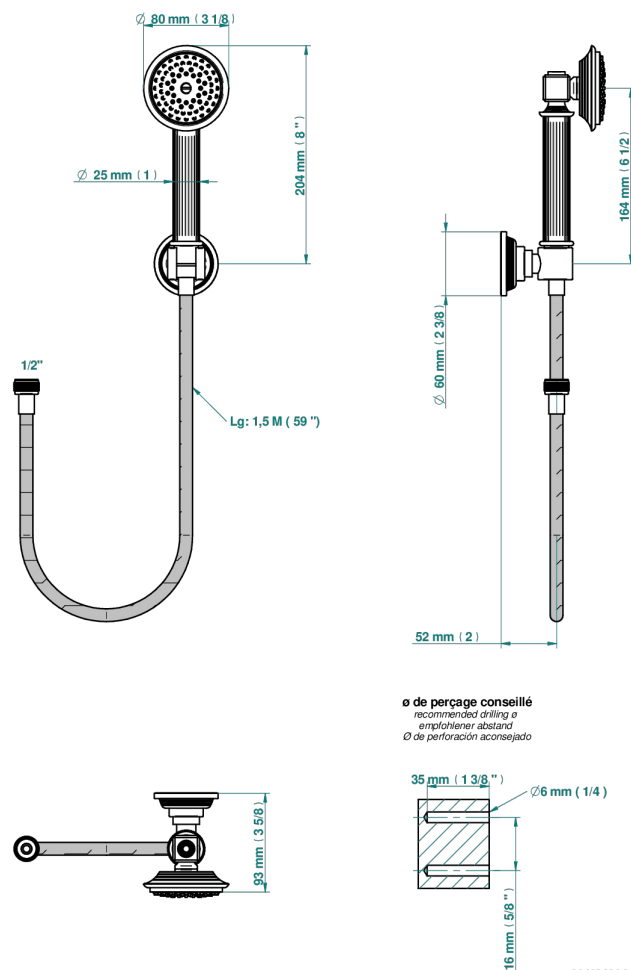

GRAND CENTRAL BLACK ONYX WITH LEVER

U9N-52A

THG[®]
PARIS

Duschkombination mit Festbrausehalter, Brauseschlauch 1,50 m und Handbrause

62061

29/03/2021

EIGENSCHAFTEN

- Grand central Black Onyx with lever
- Duschkombination mit Festbrausehalter, Brauseschlauch 1,50 m und Handbrause

TECHNISCHE DATEN

- Recommandé : 3 bars (max. 5 bars) - Advised : 43,5 psi (max. 72 psi)
- 9,5 l/min à 3 bars (2.5 gpm at 43.5 psi)

VERFÜGBARE OBERFLÄCHEN

Altnickel - H28
Blassgold - F30
Blassgold matt unlackiert - F31
Bronze hell - D01
Chrom - A02
Chrom matt - C02