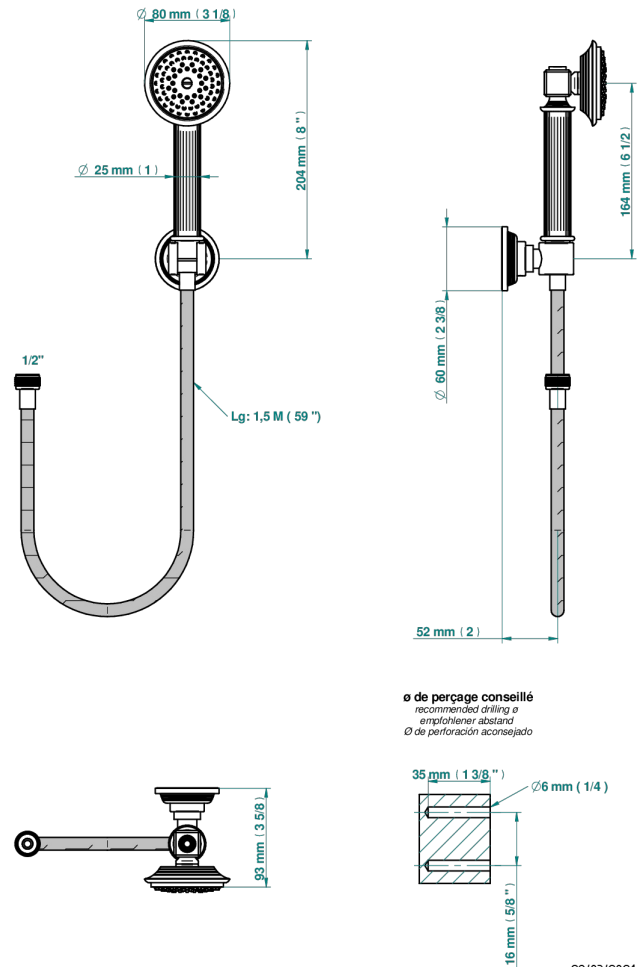

# GRAND CENTRAL BLACK ONYX

U9M-52A

THG<sup>®</sup>  
PARIS

Duschkombination mit Festbrausehalter, Brauseschlauch 1,50 m und Handbrause

## EIGENSCHAFTEN

- Grand central Black Onyx
- Duschkombination mit Festbrausehalter, Brauseschlauch 1,50 m und Handbrause

## VERFÜGBARE OBERFLÄCHEN

Altnickel - H28  
Blassgold - F30  
Blassgold matt unlackiert - F31  
Bronze hell - D01  
Chrom - A02  
Chrom matt - C02

Gold - F01  
Gold matt - F07  
Kupfer altrot matt lackiert - H07  
Mattschwarz keramik - D30  
Natural smoked Brass - A13  
Nickel matt - C01