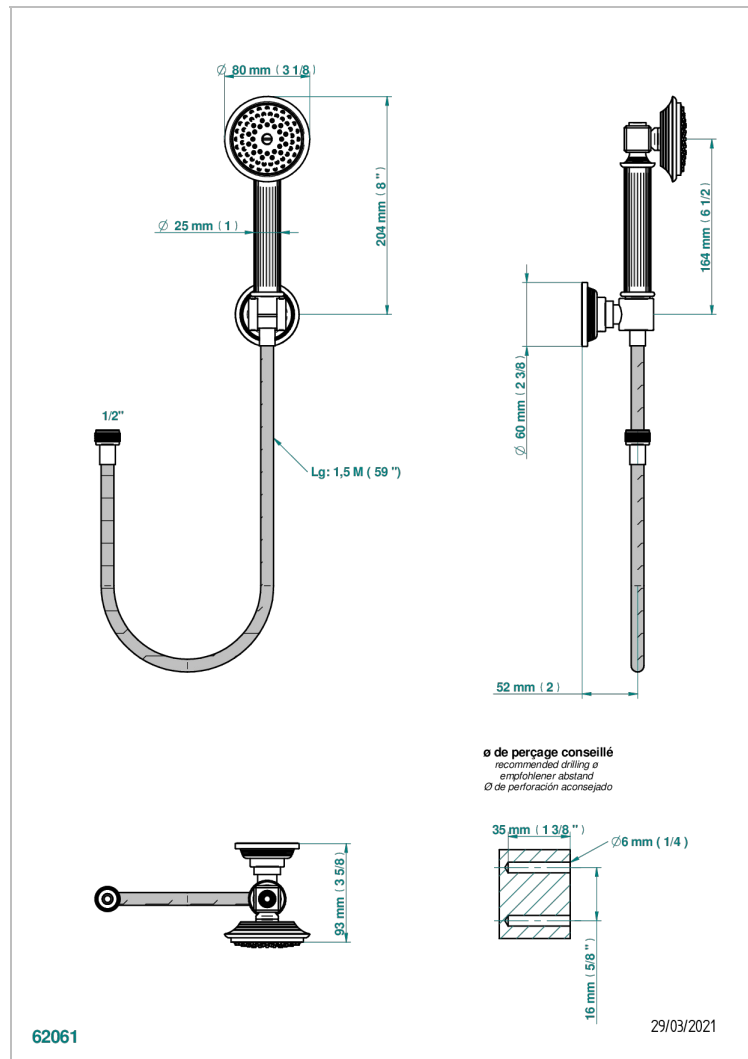

GRAND CENTRAL С МЕТАЛЛИЧЕСКИМИ РУЧКАМИ-РУКОЯТКАМИ

THG[®]
PARIS

U9L-52A

Душ ручной стильный встраиваемый в стену, шланг и стационарный кронштейн

ХАРАКТЕРИСТИКИ

- Grand central с металлическими ручками-рукоятками
- Душ ручной стильный встраиваемый в стену, шланг и стационарный кронштейн

ТЕХНИЧЕСКИЕ ХАРАКТЕРИСТИКИ

- Recommandé : 3 bars (max. 5 bars) - Advised : 43,5 psi (max. 72 psi)
- 9,5 l/min à 3 bars (2.5 gpm at 43.5 psi)

ДОСТУПНЫЕ ВАРИАНТЫ ПОКРЫТИЙ

Black ceram - D30
Blush PVD - H62
Graphite PVD - H64
Matt Umber PVD - H67
Matt blush PVD - H60
Matt graphite PVD - H65

Покрытие PVD никель - H55
Светлое золото - F30
Состаренный никель - H28
Хром - A02