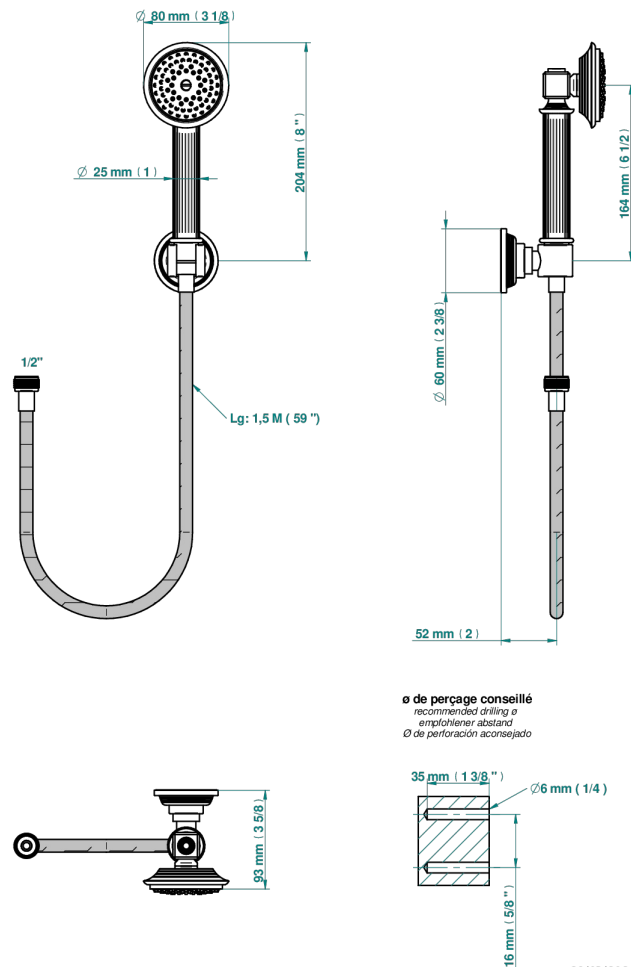

GRAND CENTRAL METAL WITH LEVER

U9L-52A

THG[®]
PARIS

Duschkombination mit Festbrausehalter, Brauseschlauch 1,50 m und Handbrause

62061

29/03/2021

EIGENSCHAFTEN

- Grand central Metal with lever
- Duschkombination mit Festbrausehalter, Brauseschlauch 1,50 m und Handbrause

TECHNISCHE DATEN

- Recommandé : 3 bars (max. 5 bars) - Advised : 43,5 psi (max. 72 psi)
- 9,5 l/min à 3 bars (2.5 gpm at 43.5 psi)

VERFÜGBARE OBERFLÄCHEN

Altnickel - H28
Blassgold - F30
Blassgold matt unlackiert - F31
Bronze hell - D01
Chrom - A02
Chrom matt - C02