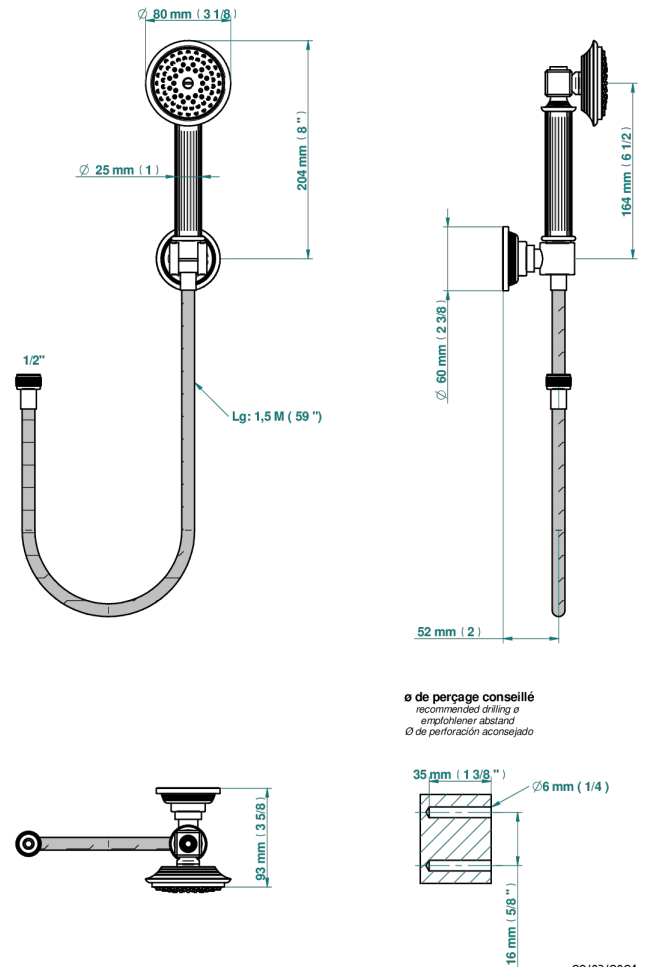

GRAND CENTRAL METAL

U9K-52A

Duschkombination mit Festbrausehalter, Brauseschlauch 1,50 m und Handbrause

THG[®]
PARIS

EIGENSCHAFTEN

- Grand central Metal
- Duschkombination mit Festbrausehalter, Brauseschlauch 1,50 m und Handbrause

TECHNISCHE DATEN

- Recommandé : 3 bars (max. 5 bars) - Advised : 43,5 psi (max. 72 psi)
- 9,5 l/min à 3 bars (2.5 gpm at 43.5 psi)

VERFÜGBARE OBERFLÄCHEN

Altnickel - H28
Blassgold - F30
Blassgold matt unlackiert - F31
Bronze hell - D01
Chrom - A02
Chrom matt - C02