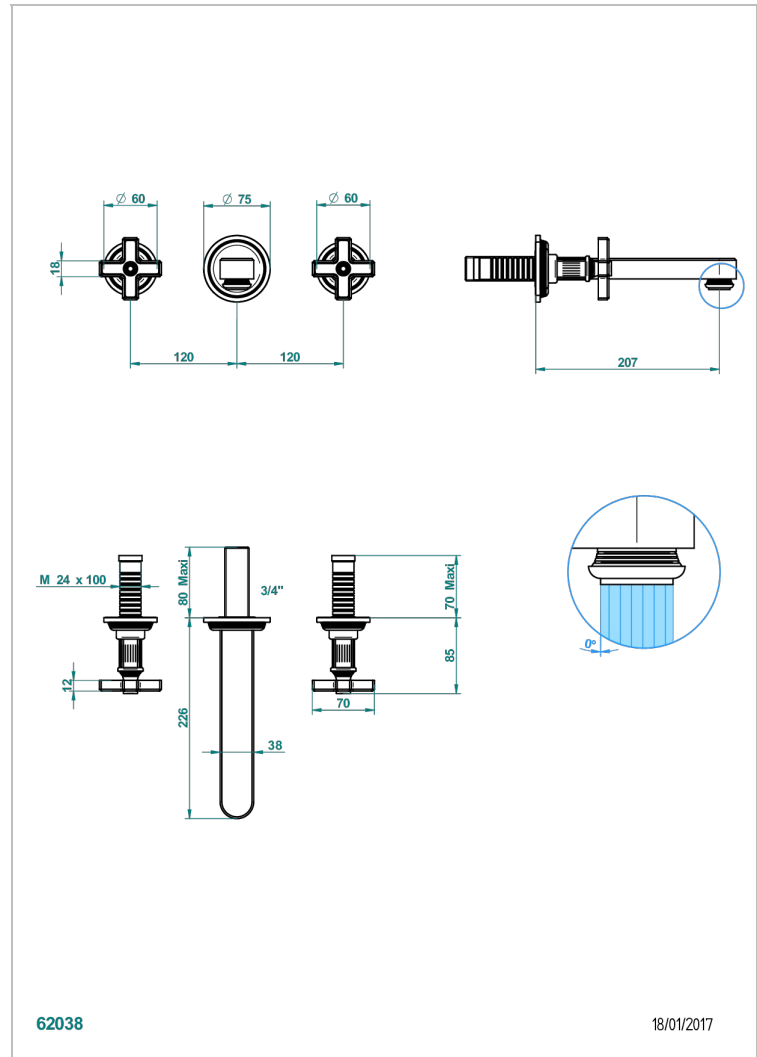

GRAND CENTRAL ONYX BLANC

U9R-40SGBUS

Garniture pour mélangeur de lavabo mural - bec super goliath

THG[®]
PARIS

62038

18/01/2017

CARACTÉRISTIQUES

- Grand Central Onyx blanc
- Garniture pour mélangeur de lavabo mural - bec super goliath

PRODUITS ASSOCIÉS

- Ref. G00-40AM/US Partie à encastrier pour mélangeur mural - version manettes- standard américain

FINITIONS DISPONIBLES

Bronze clair - D01
Chromé - A02
Chromé mat - C02
Doré brillant - F01
Doré mat - F07
Laiton fumé naturel - A13

Nickel brillant - B01
Nickel mat - C01
Noir mat céramique - D30
Or pâle - F30
Or pâle mat - F31
Pvd blush - H62

Pvd blush mat - H60
Pvd couleur bronze brown - F33
Pvd couleur bronze brown - mat - F34
Pvd couleur doré - H52
Pvd couleur doré mat - H53
Pvd couleur laiton - H49