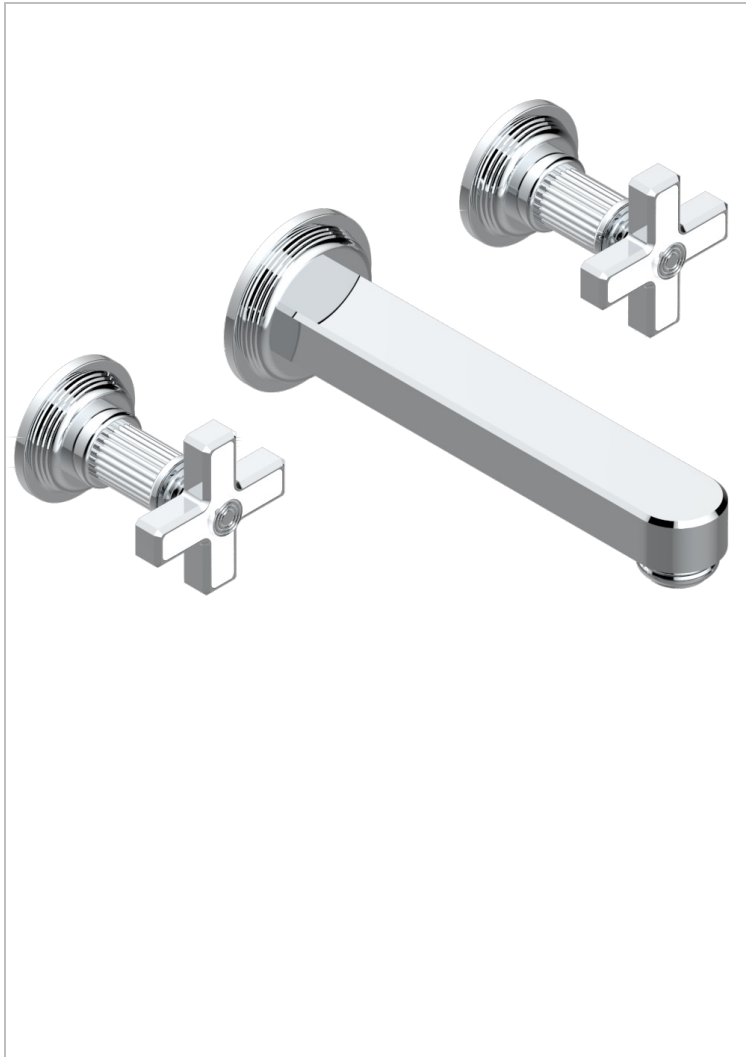

GRAND CENTRAL ONYX BLANC

U9R-40SGBUS

Garniture pour mélangeur de lavabo mural - bec super goliath

THG[®]
PARIS

62038

18/01/2017

CARACTÉRISTIQUES

- Grand Central Onyx blanc
- Garniture pour mélangeur de lavabo mural - bec super goliath

PRODUITS ASSOCIÉS

- Ref. G00-40AM/US Partie à encastrer pour mélangeur mural - version manettes- standard américain

FINITIONS DISPONIBLES

Bronze clair - D01
Chromé - A02
Chromé mat - C02
Doré brillant - F01
Doré mat - F07
Laiton fumé naturel - A13

Nickel brillant - B01
Nickel mat - C01
Noir mat céramique - D30
Or pâle - F30
Or pâle mat - F31
Pvd blush - H62

Pvd blush mat - H60
Pvd couleur bronze brown - F33
Pvd couleur bronze brown - mat - F34
Pvd couleur doré - H52
Pvd couleur doré mat - H53
Pvd couleur laiton - H49