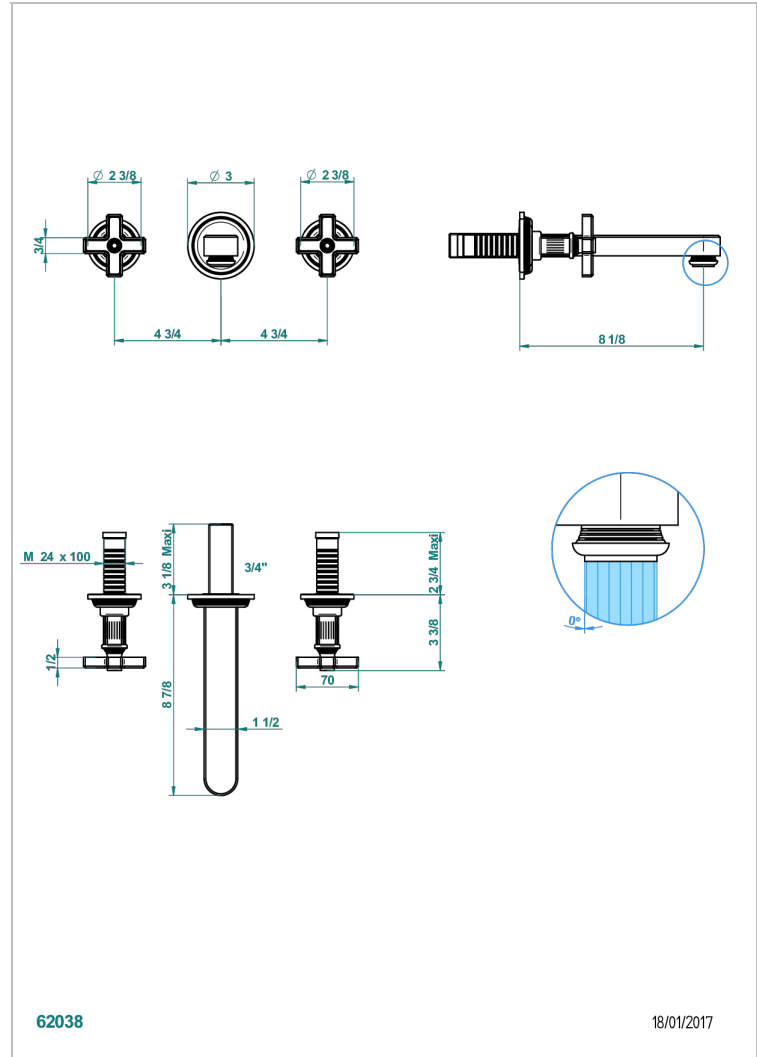

GRAND CENTRAL ONYX BLANC

U9R-40SGBUS

Garniture pour mélangeur de lavabo mural - bec super goliath

THG[®]
PARIS

62038

18/01/2017

CARACTÉRISTIQUES

- Grand Central Onyx blanc
- Garniture pour mélangeur de lavabo mural - bec super goliath

PRODUITS ASSOCIÉS

- Ref. G00-40AM/US Partie à encastrer pour mélangeur mural - version manettes- standard américain

FINITIONS DISPONIBLES

Bronze clair - D01
Chromé - A02
Chromé mat - C02
Doré brillant - F01
Doré mat - F07
Laiton fumé naturel - A13

Nickel brillant - B01
Nickel mat - C01
Noir mat céramique - D30
Or pâle - F30
Or pâle mat - F31
Pvd blush - H62

Pvd blush mat - H60
Pvd couleur bronze brown - F33
Pvd couleur bronze brown - mat - F34
Pvd couleur doré - H52
Pvd couleur doré mat - H53
Pvd couleur laiton - H49