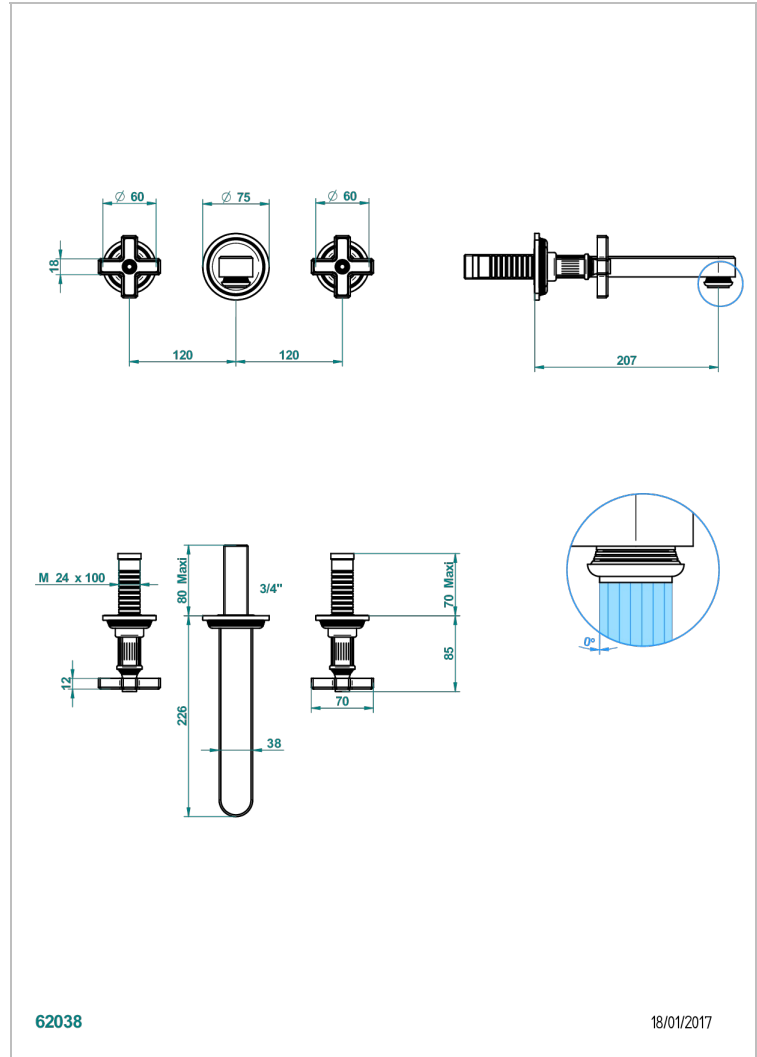

GRAND CENTRAL ONYX BLANC

U9R-40SGB

Garniture pour mélangeur de lavabo mural, bec super goliath

THG[®]
PARIS

CARACTÉRISTIQUES

- Grand Central Onyx blanc
- Garniture pour mélangeur de lavabo mural, bec super goliath

PRODUITS ASSOCIÉS

- Ref. G00-40AC Partie à encastrer pour mélangeur mural - version croisillons
- Ref. G00-40AM Partie à encastrer pour mélangeur mural - version manettes

FINITIONS DISPONIBLES

Bronze clair - D01
Chromé - A02
Chromé mat - C02
Doré brillant - F01
Doré mat - F07
Laiton fumé naturel - A13

Nickel brillant - B01
Nickel mat - C01
Noir mat céramique - D30
Or pâle - F30
Or pâle mat - F31
Pvd blush - H62

Pvd blush mat - H60
Pvd couleur bronze brown - F33
Pvd couleur bronze brown - mat - F34
Pvd couleur doré - H52
Pvd couleur doré mat - H53
Pvd couleur laiton - H49