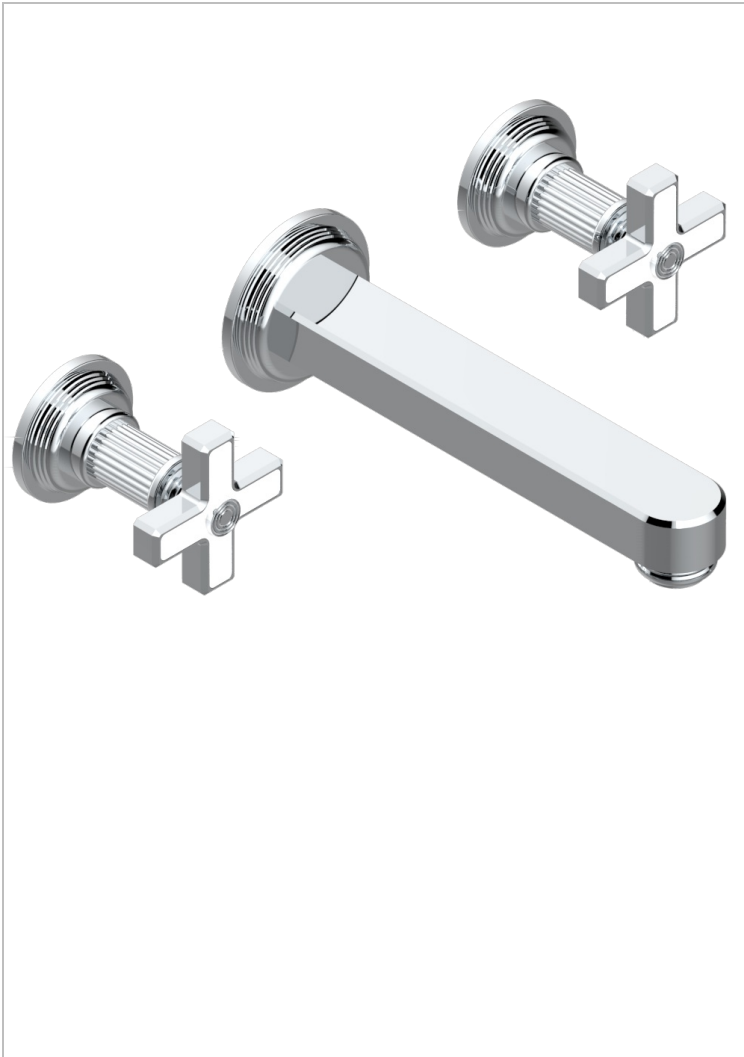

GRAND CENTRAL ONYX BLANC

U9R-40SGB

Garniture pour mélangeur de lavabo mural, bec super goliath

THG[®]
PARIS

CARACTÉRISTIQUES

- Grand Central Onyx blanc
- Garniture pour mélangeur de lavabo mural, bec super goliath

PRODUITS ASSOCIÉS

- Ref. G00-40AC Partie à encastrer pour mélangeur mural - version croisillons
- Ref. G00-40AM Partie à encastrer pour mélangeur mural - version manettes

FINITIONS DISPONIBLES

Bronze clair - D01
Chromé - A02
Chromé mat - C02
Doré brillant - F01
Doré mat - F07
Laiton fumé naturel - A13

Nickel brillant - B01
Nickel mat - C01
Noir mat céramique - D30
Or pâle - F30
Or pâle mat - F31
Pvd blush - H62

Pvd blush mat - H60
Pvd couleur bronze brown - F33
Pvd couleur bronze brown - mat - F34
Pvd couleur doré - H52
Pvd couleur doré mat - H53
Pvd couleur laiton - H49