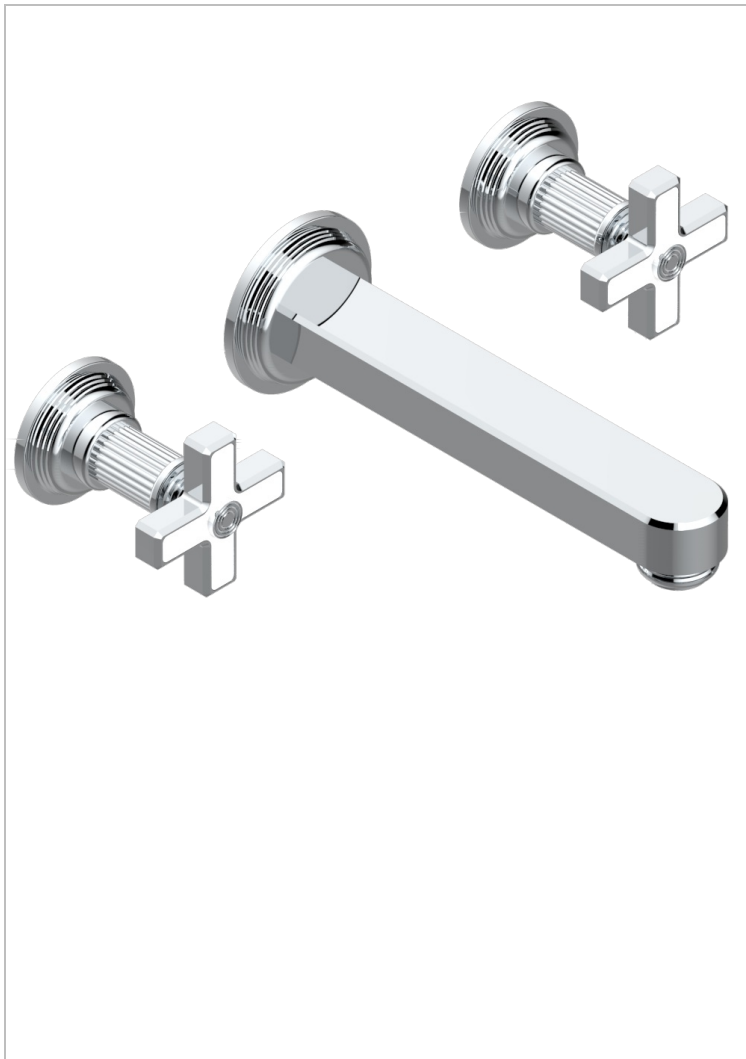

GRAND CENTRAL ONYX BLANC

U9R-40SGB

Garniture pour mélangeur de lavabo mural, bec super goliath

THG[®]
PARIS

CARACTÉRISTIQUES

- Grand Central Onyx blanc
- Garniture pour mélangeur de lavabo mural, bec super goliath

PRODUITS ASSOCIÉS

- Ref. G00-40AC Partie à encastrer pour mélangeur mural - version croisillons
- Ref. G00-40AM Partie à encastrer pour mélangeur mural - version manettes

FINITIONS DISPONIBLES

Bronze clair - D01
Chromé - A02
Chromé mat - C01
Doré brillant - F01
Doré mat - F07
Laiton fumé naturel - A13

Nickel brillant - B01
Nickel mat - C01
Noir mat céramique - D30
Or pâle - F30
Or pâle mat - F31
Pvd blush - H62

Pvd blush mat - H60
Pvd couleur bronze brown - F33
Pvd couleur bronze brown - mat - F34
Pvd couleur doré - H52
Pvd couleur doré mat - H53
Pvd couleur laiton - H49