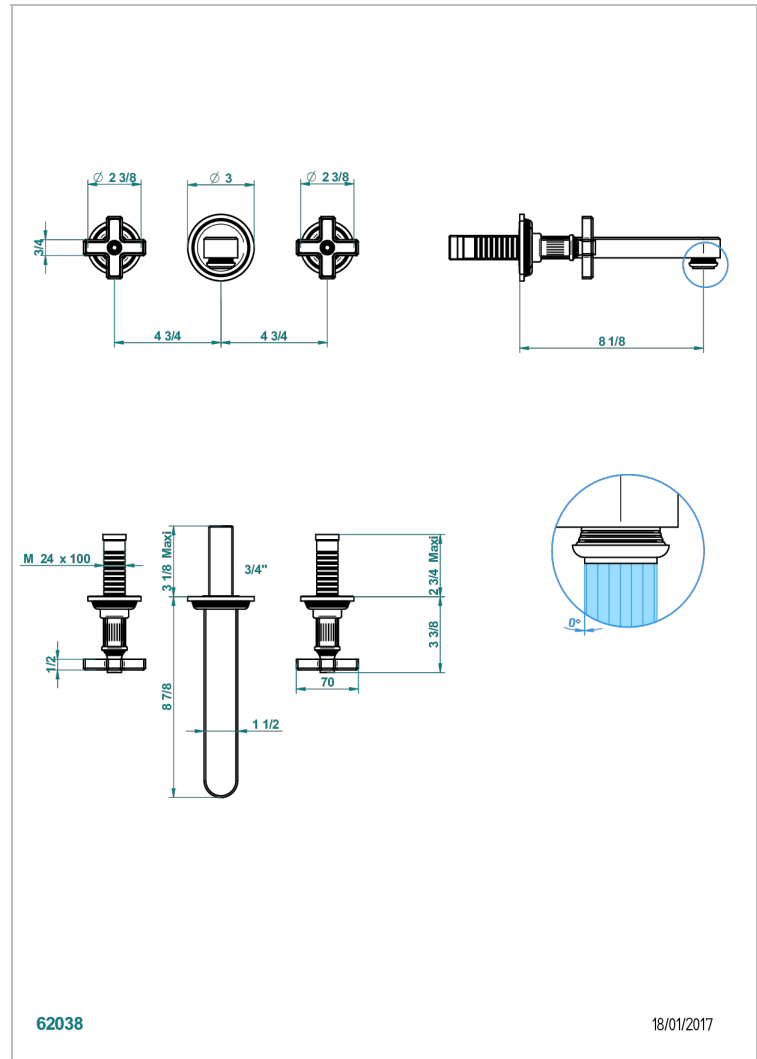

GRAND CENTRAL ONYX BLANC

U9R-40SGB

Garniture pour mélangeur de lavabo mural, bec super goliath

THG[®]
PARIS

CARACTÉRISTIQUES

- Grand Central Onyx blanc
- Garniture pour mélangeur de lavabo mural, bec super goliath

PRODUITS ASSOCIÉS

- Ref. G00-40AC Partie à encastrer pour mélangeur mural - version croisillons
- Ref. G00-40AM Partie à encastrer pour mélangeur mural - version manettes

FINITIONS DISPONIBLES

Bronze clair - D01
Chromé - A02
Chromé mat - C01
Doré brillant - F01
Doré mat - F07
Laiton fumé naturel - A13

Nickel brillant - B01
Nickel mat - C01
Noir mat céramique - D30
Or pâle - F30
Or pâle mat - F31
Pvd blush - H62

Pvd blush mat - H60
Pvd couleur bronze brown - F33
Pvd couleur bronze brown - mat - F34
Pvd couleur doré - H52
Pvd couleur doré mat - H53
Pvd couleur laiton - H49