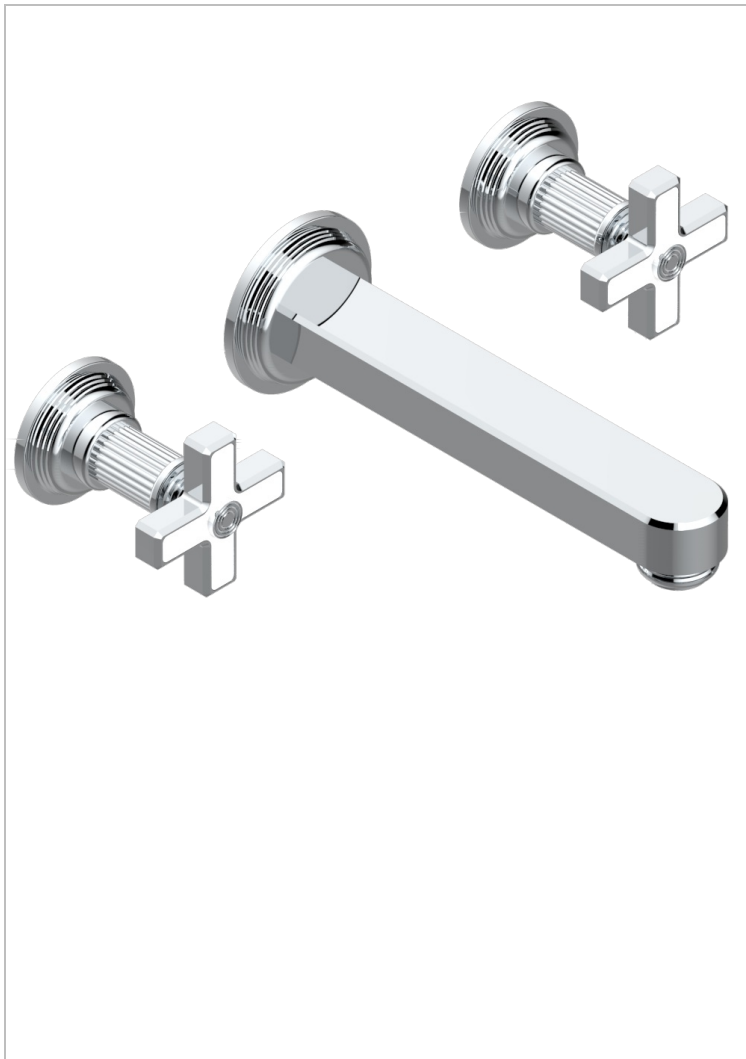

# GRAND CENTRAL ONYX BLANC

U9R-40SGB

Garniture pour mélangeur de lavabo mural, bec super goliath

THG<sup>®</sup>  
PARIS

## CARACTÉRISTIQUES

- Grand Central Onyx blanc
- Garniture pour mélangeur de lavabo mural, bec super goliath

## PRODUITS ASSOCIÉS

- Ref. G00-40AC Partie à encastrer pour mélangeur mural - version croisillons
- Ref. G00-40AM Partie à encastrer pour mélangeur mural - version manettes

## FINITIONS DISPONIBLES

Bronze clair - D01  
Chromé - A02  
Chromé mat - C02  
Doré brillant - F01  
Doré mat - F07  
Laiton fumé naturel - A13

Nickel brillant - B01  
Nickel mat - C01  
Noir mat céramique - D30  
Or pâle - F30  
Or pâle mat - F31  
Pvd blush - H62