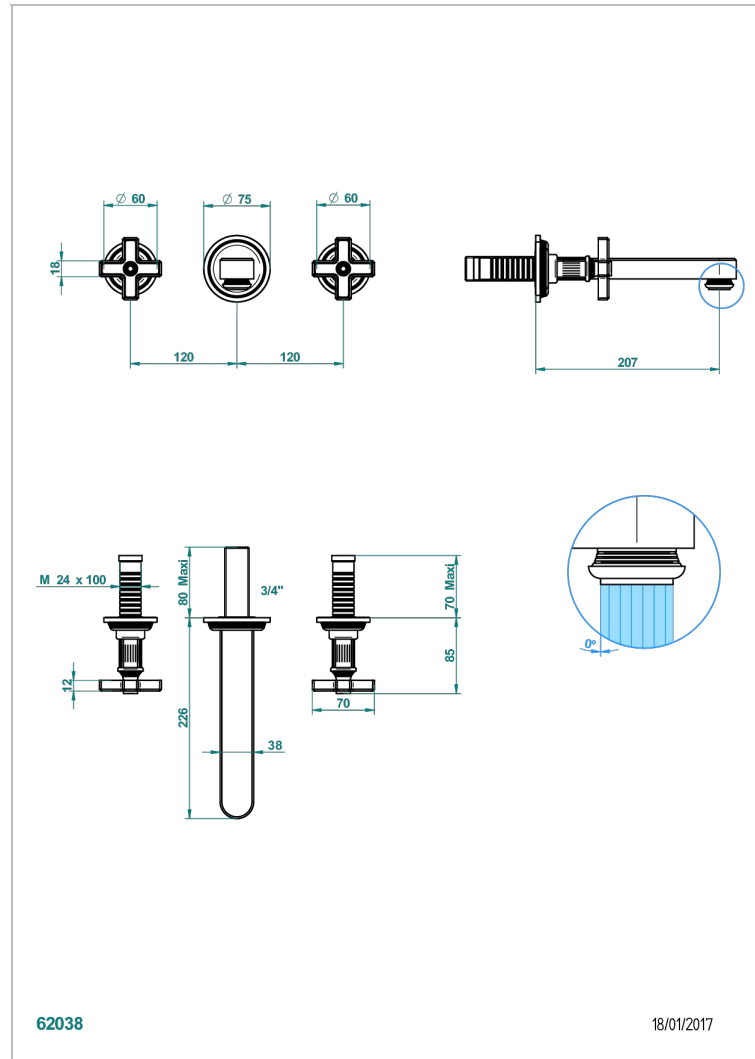

# GRAND CENTRAL ONYX BLANC

U9R-40SGB

Garniture pour mélangeur de lavabo mural, bec super goliath

THG<sup>®</sup>  
PARIS

## CARACTÉRISTIQUES

- Grand Central Onyx blanc
- Garniture pour mélangeur de lavabo mural, bec super goliath

## PRODUITS ASSOCIÉS

- Ref. G00-40AC Partie à encastrer pour mélangeur mural - version croisillons
- Ref. G00-40AM Partie à encastrer pour mélangeur mural - version manettes