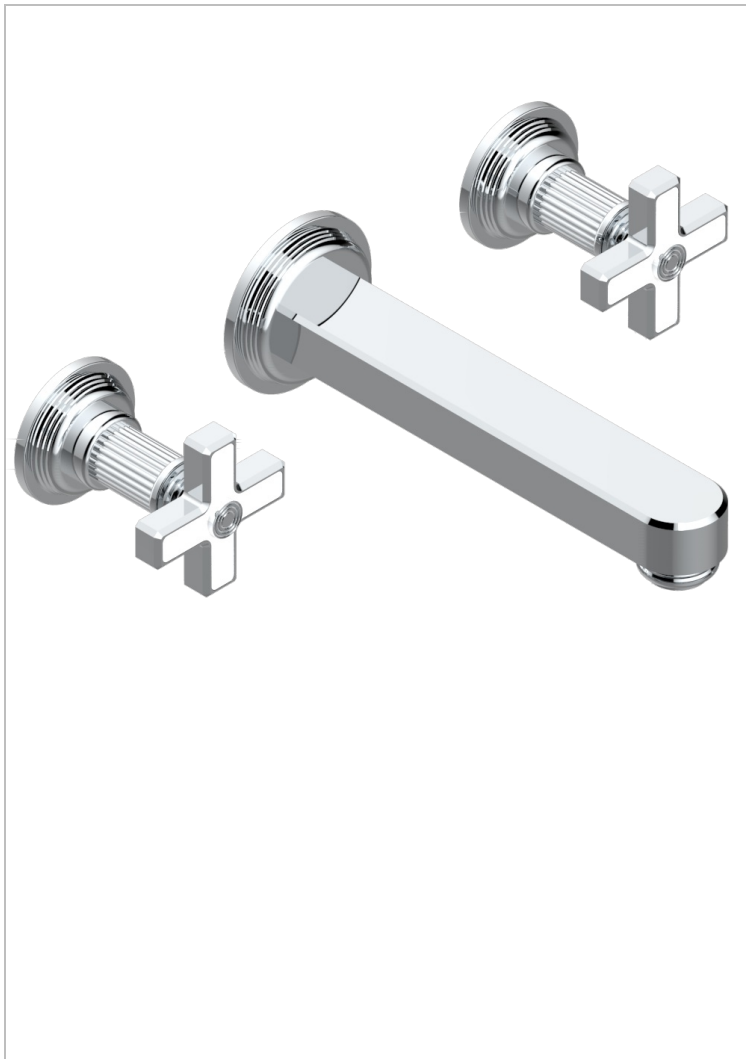

# GRAND CENTRAL ONYX BLANC

U9R-40SGB

Garniture pour mélangeur de lavabo mural, bec super goliath

THG<sup>®</sup>  
PARIS

## CARACTÉRISTIQUES

- Grand Central Onyx blanc
- Garniture pour mélangeur de lavabo mural, bec super goliath

## PRODUITS ASSOCIÉS

- Ref. G00-40AC Partie à encastrer pour mélangeur mural - version croisillons
- Ref. G00-40AM Partie à encastrer pour mélangeur mural - version manettes

## FINITIONS DISPONIBLES

Bronze clair - D01  
Chromé - A02  
Chromé mat - C01  
Doré brillant - F01  
Doré mat - F07  
Laiton fumé naturel - A13

Nickel brillant - B01  
Nickel mat - C01  
Noir mat céramique - D30  
Or pâle - F30  
Or pâle mat - F31  
Pvd blush - H62