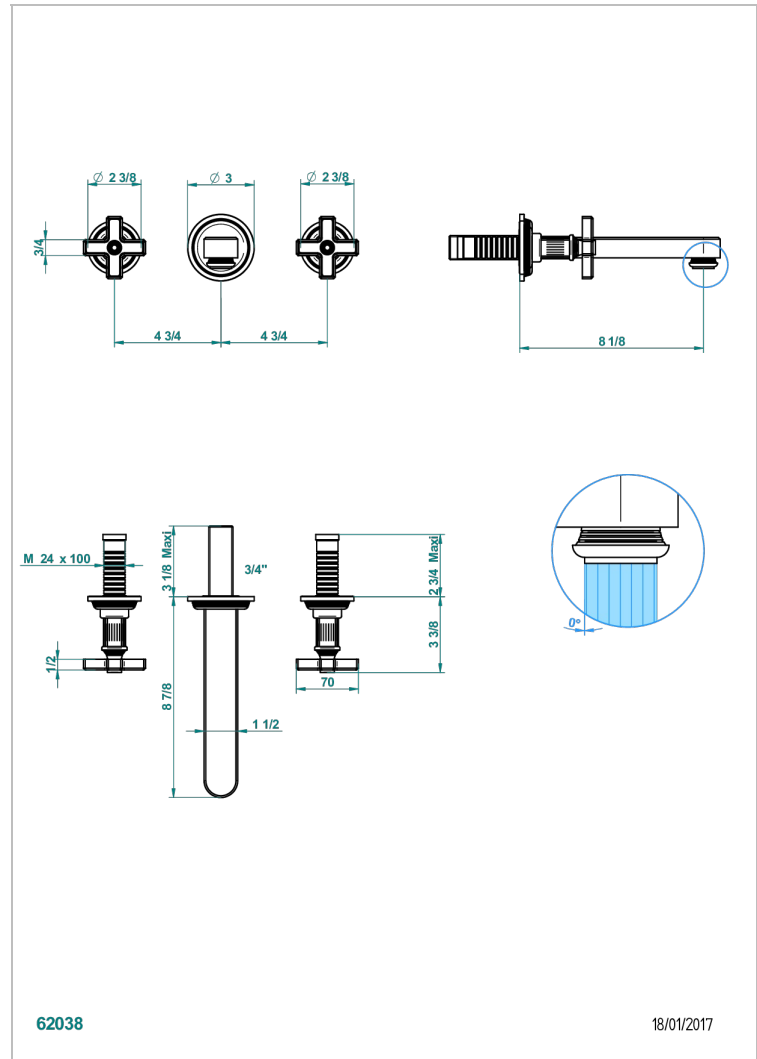

# GRAND CENTRAL ONYX BLANC

U9R-40SGB

Garniture pour mélangeur de lavabo mural, bec super goliath

THG<sup>®</sup>  
PARIS

## CARACTÉRISTIQUES

- Grand Central Onyx blanc
- Garniture pour mélangeur de lavabo mural, bec super goliath

## PRODUITS ASSOCIÉS

- Ref. G00-40AC Partie à encastrer pour mélangeur mural - version croisillons
- Ref. G00-40AM Partie à encastrer pour mélangeur mural - version manettes