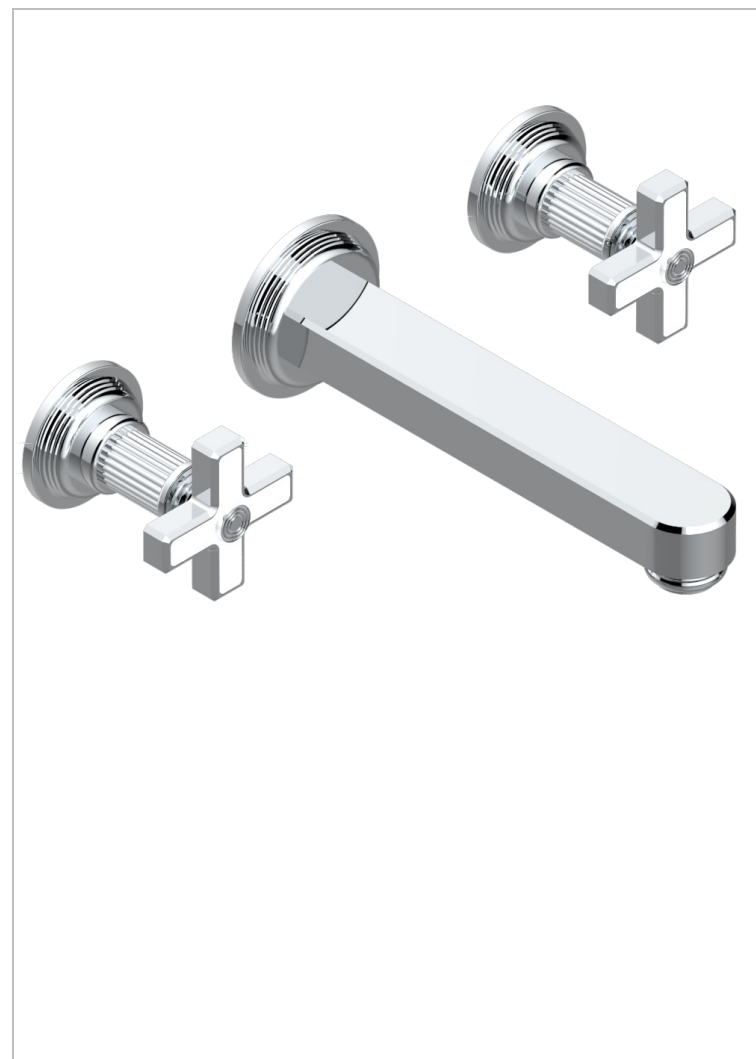

GRAND CENTRAL С РУЧКАМИ-КРЕСТИКАМИ С БЕЛЫМ ОНИКСОМ

THG[®]
PARIS

U9R-40SGB

Внешняя часть смесителя встраиваемого в стену для раковины на три отверстия с изливом СУПЕР ГОЛИАФ- без выпуска

ХАРАКТЕРИСТИКИ

- Grand central с ручками-крестиками с белым ониксом
- Внешняя часть смесителя встраиваемого в стену для раковины на три отверстия с изливом СУПЕР ГОЛИАФ- без выпуска

СВЯЗАННЫЕ ТОВАРНЫЕ ПОЗИЦИИ

- Ref. G00-40AC Встраиваемая часть смесителя настенного на три отверстия (не рукоят.)
- Ref. G00-40AM Встраиваемая часть смесителя настенного на 3 отверстия на пластине (рукоят.)