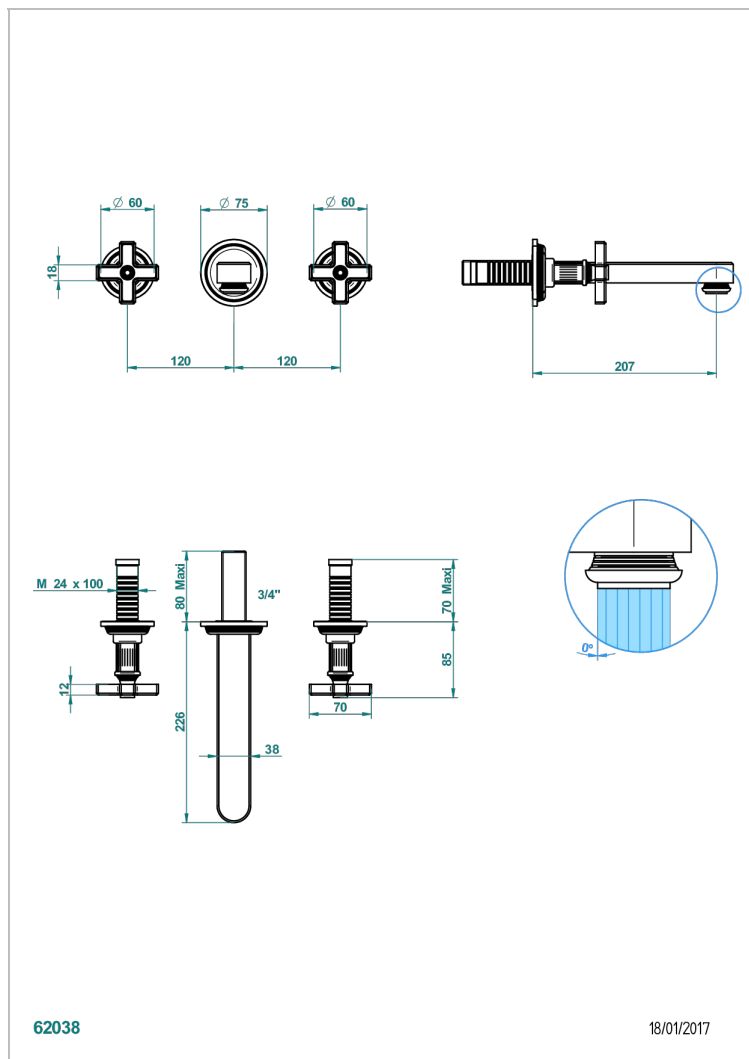

GRAND CENTRAL С РУЧКАМИ-КРЕСТИКАМИ С БЕЛЫМ ОНИКСОМ

THG[®]
PARIS

U9R-40SGB

Внешняя часть смесителя встраиваемого в стену для раковины на три отверстия с изливом СУПЕР ГОЛИАФ- без выпуска

ХАРАКТЕРИСТИКИ

- Grand central с ручками-крестиками с белым ониксом
- Внешняя часть смесителя встраиваемого в стену для раковины на три отверстия с изливом СУПЕР ГОЛИАФ- без выпуска

СВЯЗАННЫЕ ТОВАРНЫЕ ПОЗИЦИИ

- Ref. G00-40AC Встраиваемая часть смесителя настенного на три отверстия (не рукоят.)
- Ref. G00-40AM Встраиваемая часть смесителя настенного на 3 отверстия на пластине (рукоят.)