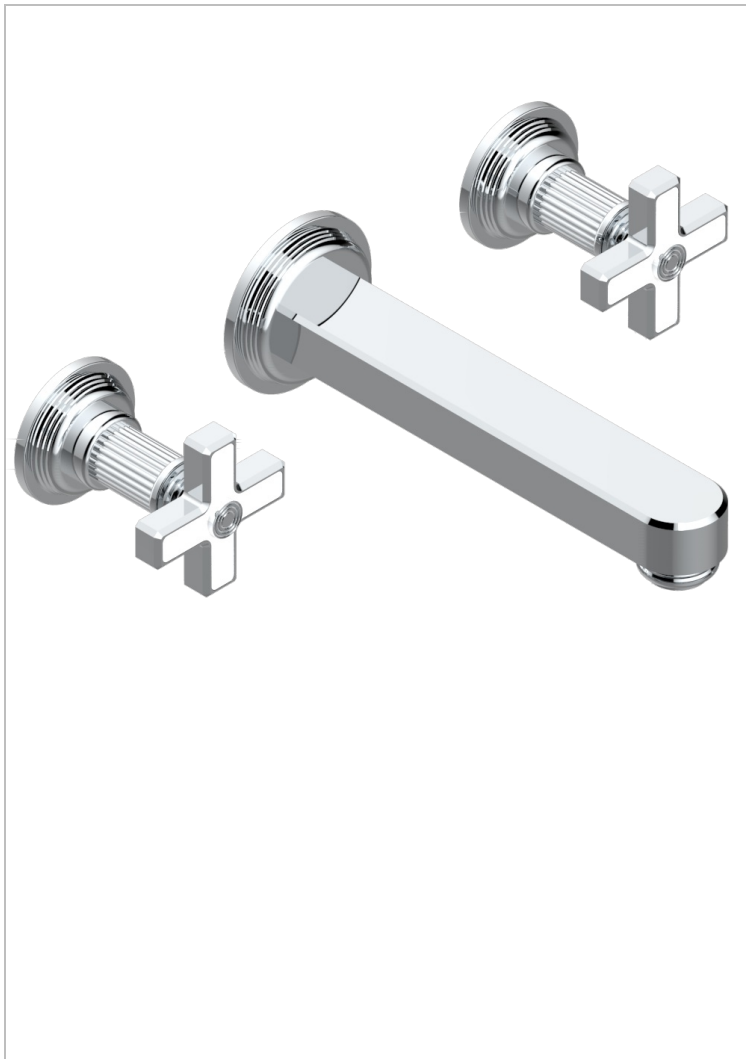

GRAND CENTRAL ONYX BLANC

U9R-40SGB

Garniture pour mélangeur de lavabo mural, bec super goliath

THG[®]
PARIS

CARACTÉRISTIQUES

- Grand Central Onyx blanc
- Garniture pour mélangeur de lavabo mural, bec super goliath

PRODUITS ASSOCIÉS

- Ref. G00-40AC Partie à encastrer pour mélangeur mural - version croisillons
- Ref. G00-40AM Partie à encastrer pour mélangeur mural - version manettes

FINITIONS DISPONIBLES

Bronze clair - D01
Chromé - A02
Chromé mat - C02
Doré brillant - F01
Doré mat - F07
Laiton fumé naturel - A13

Nickel brillant - B01
Nickel mat - C01
Noir mat céramique - D30
Or pâle - F30
Or pâle mat - F31
Pvd blush - H62

Pvd blush mat - H60
Pvd couleur bronze brown - F33
Pvd couleur bronze brown - mat - F34
Pvd couleur doré - H52
Pvd couleur doré mat - H53
Pvd couleur laiton - H49