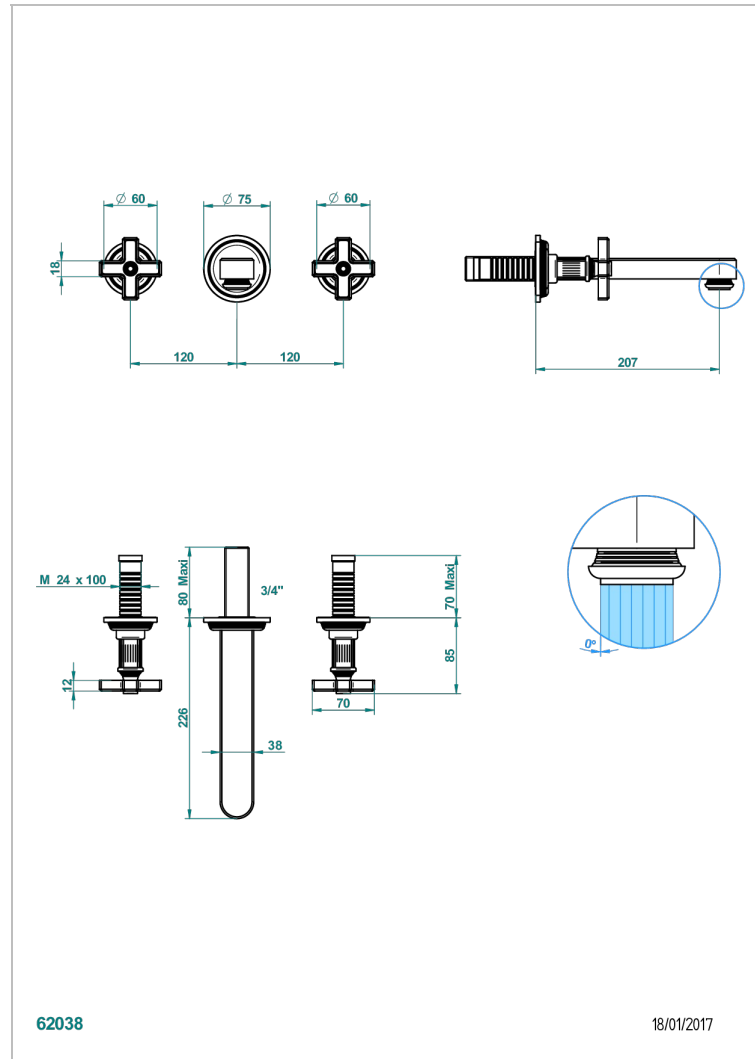

GRAND CENTRAL ONYX BLANC

U9R-40SGB

Garniture pour mélangeur de lavabo mural, bec super goliath

THG[®]
PARIS

CARACTÉRISTIQUES

- Grand Central Onyx blanc
- Garniture pour mélangeur de lavabo mural, bec super goliath

PRODUITS ASSOCIÉS

- Ref. G00-40AC Partie à encastrer pour mélangeur mural - version croisillons
- Ref. G00-40AM Partie à encastrer pour mélangeur mural - version manettes

FINITIONS DISPONIBLES

Bronze clair - D01
Chromé - A02
Chromé mat - C02
Doré brillant - F01
Doré mat - F07
Laiton fumé naturel - A13

Nickel brillant - B01
Nickel mat - C01
Noir mat céramique - D30
Or pâle - F30
Or pâle mat - F31
Pvd blush - H62

Pvd blush mat - H60
Pvd couleur bronze brown - F33
Pvd couleur bronze brown - mat - F34
Pvd couleur doré - H52
Pvd couleur doré mat - H53
Pvd couleur laiton - H49