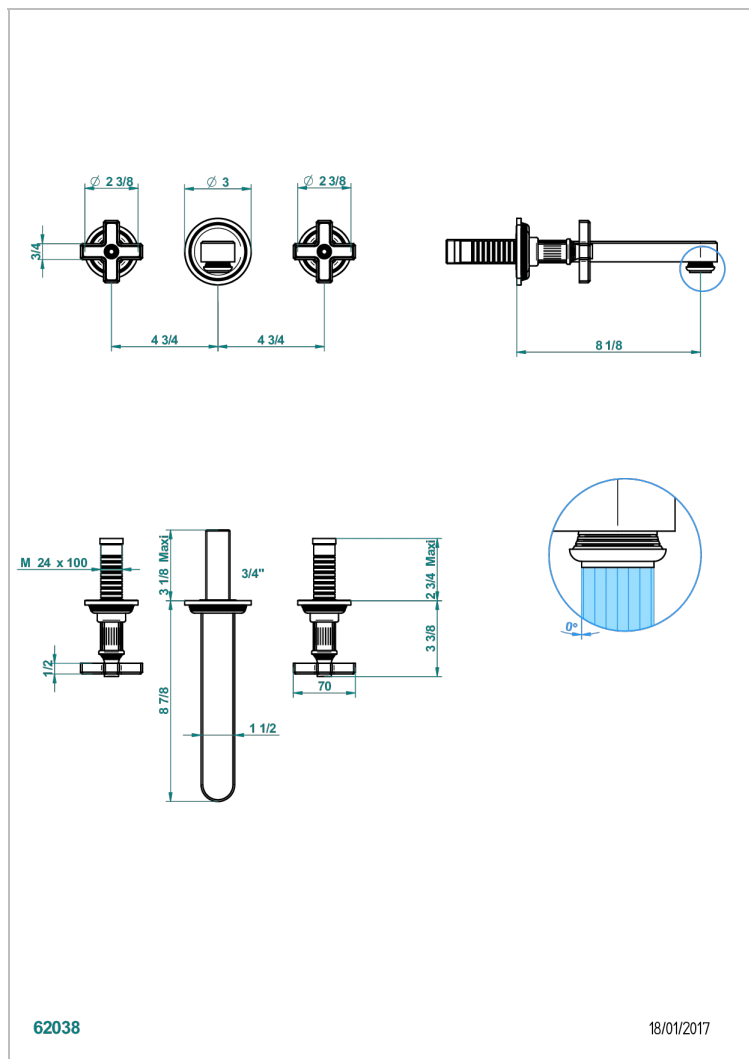

GRAND CENTRAL С РУЧКАМИ-КРЕСТИКАМИ С БЕЛЫМ ОНИКСОМ

THG
PARIS

U9R-40SGB

Внешняя часть смесителя встраиваемого в стену для раковины на три отверстия с изливом СУПЕР ГОЛИАФ- без выпуска

ХАРАКТЕРИСТИКИ

- Grand central с ручками-крестиками с белым ониксом
- Внешняя часть смесителя встраиваемого в стену для раковины на три отверстия с изливом СУПЕР ГОЛИАФ- без выпуска

СВЯЗАННЫЕ ТОВАРНЫЕ ПОЗИЦИИ

- Ref. G00-40AC Встраиваемая часть смесителя настенного на три отверстия (не рукоят.)
- Ref. G00-40AM Встраиваемая часть смесителя настенного на 3 отверстия на пластине (рукоят.)