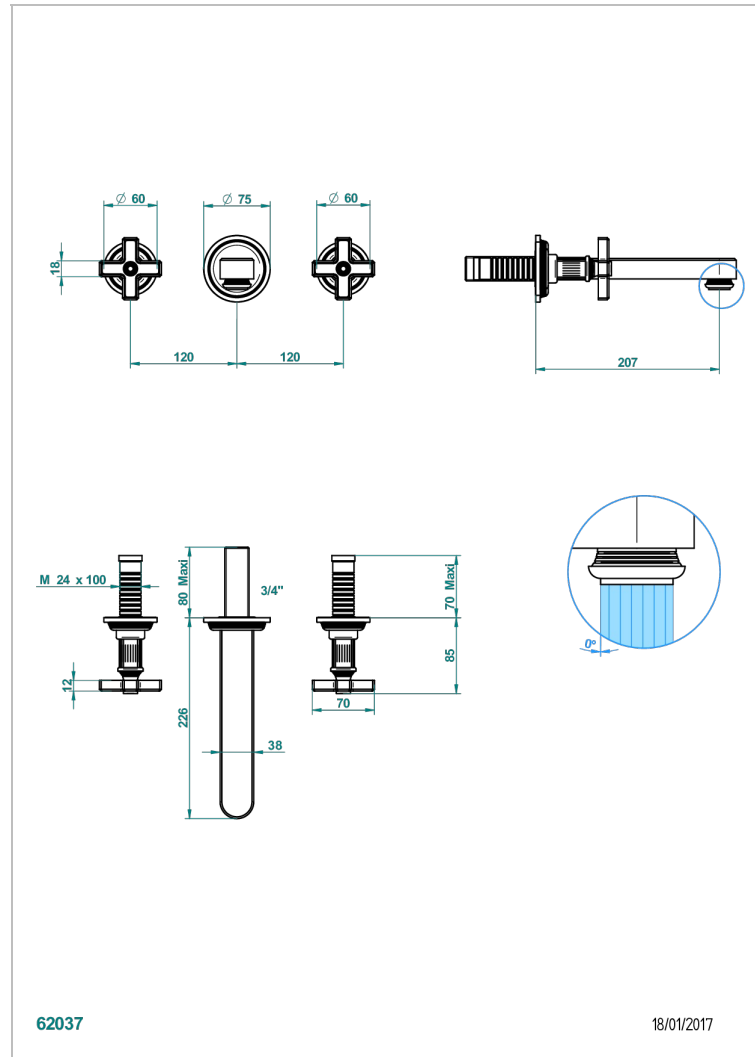

# GRAND CENTRAL ONYX NOIR

U9M-40SGBUS

Garniture pour mélangeur de lavabo mural - bec super goliath

THG<sup>®</sup>  
PARIS

62037

18/01/2017

## CARACTÉRISTIQUES

- Grand Central Onyx noir
- Garniture pour mélangeur de lavabo mural - bec super goliath

## PRODUITS ASSOCIÉS

- Ref. G00-40AM/US Partie à encastrer pour mélangeur mural - version manettes- standard américain