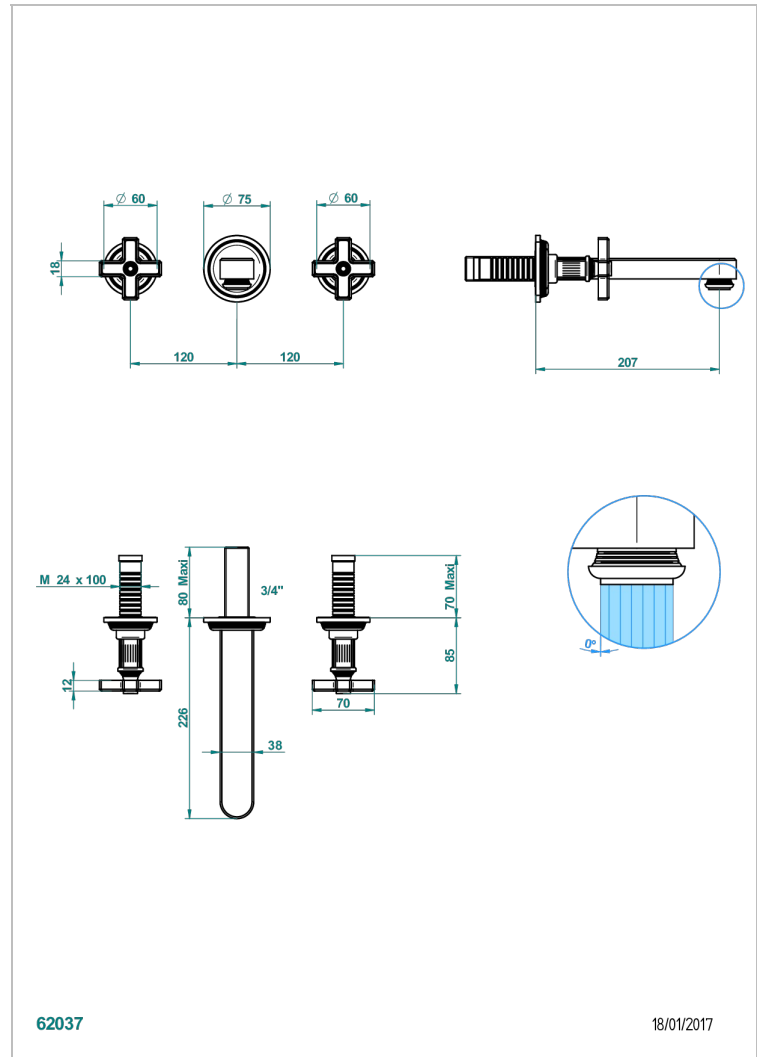

# GRAND CENTRAL BLACK ONYX

U9M-40SGBUS

Trim only for wall mounted 3 holes basin mixer

THG<sup>®</sup>  
PARIS

62037

18/01/2017

## CARACTERÍSTICAS

- Grand central Black Onyx
- Trim only for wall mounted 3 holes basin mixer

## PRODUCTOS RELACIONADOS

- Ref. G00-40AM/US Partie à encastrier pour mélangeur mural - version manettes- standard américain