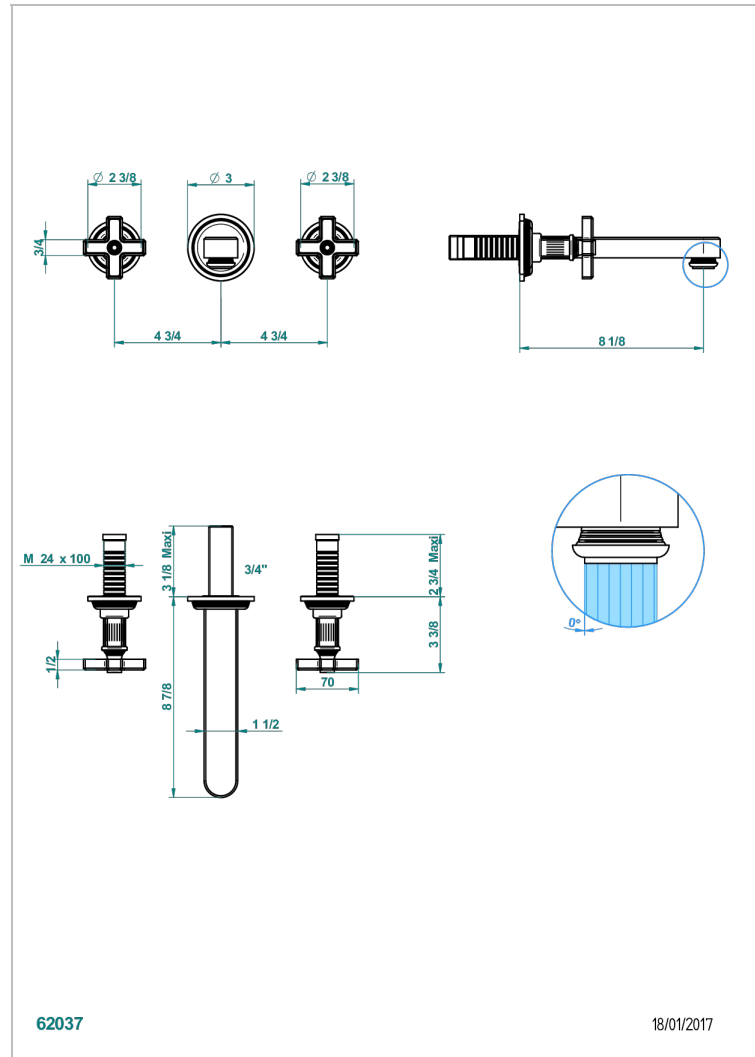

# GRAND CENTRAL ONYX NOIR

U9M-40SGBUS

Garniture pour mélangeur de lavabo mural - bec super goliath

THG<sup>®</sup>  
PARIS

62037

18/01/2017

## CARACTÉRISTIQUES

- Grand Central Onyx noir
- Garniture pour mélangeur de lavabo mural - bec super goliath

## PRODUITS ASSOCIÉS

- Ref. G00-40AM/US Partie à encastrer pour mélangeur mural - version manettes- standard américain