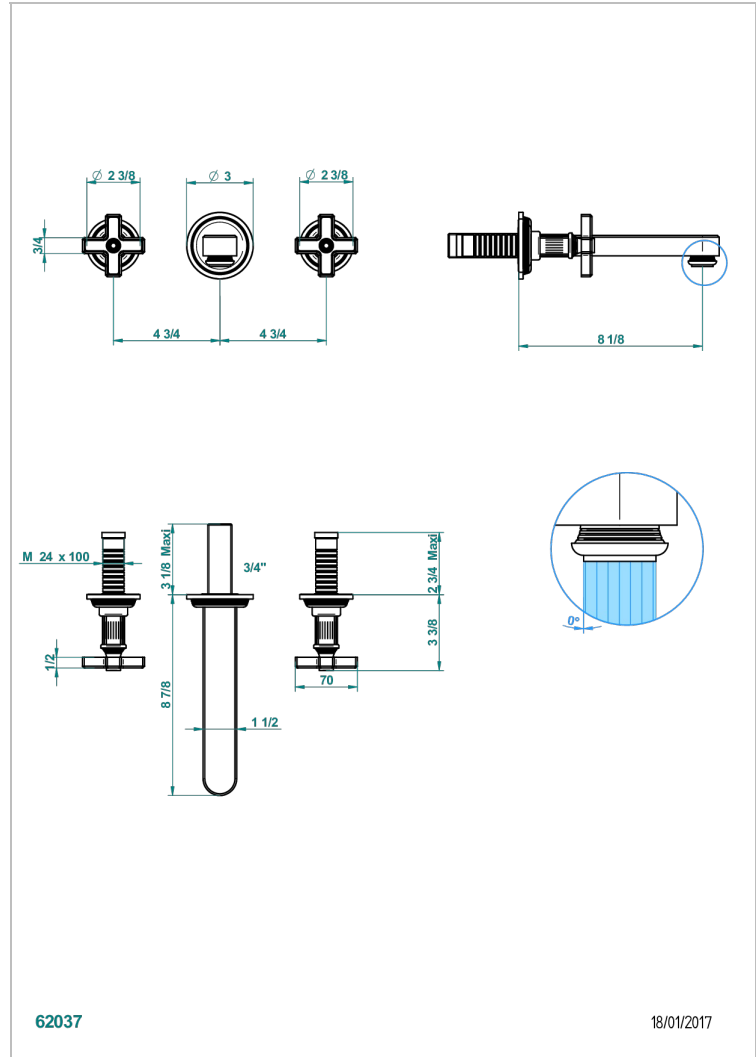

GRAND CENTRAL BLACK ONYX

U9M-40SGBUS

Trim only for wall mounted 3 holes basin mixer

THG[®]
PARIS

62037

18/01/2017

CARACTERÍSTICAS

- Grand central Black Onyx
- Trim only for wall mounted 3 holes basin mixer

PRODUCTOS RELACIONADOS

- Ref. G00-40AM/US Partie à encastrier pour mélangeur mural - version manettes- standard américain

ACABADOS DISPONIBLES

Bronce claro - D01
Cerámica negra mate - D30
Cobre viejo mate - H07
Cromo - A02
Cromo mate - C02
Dorado - F01