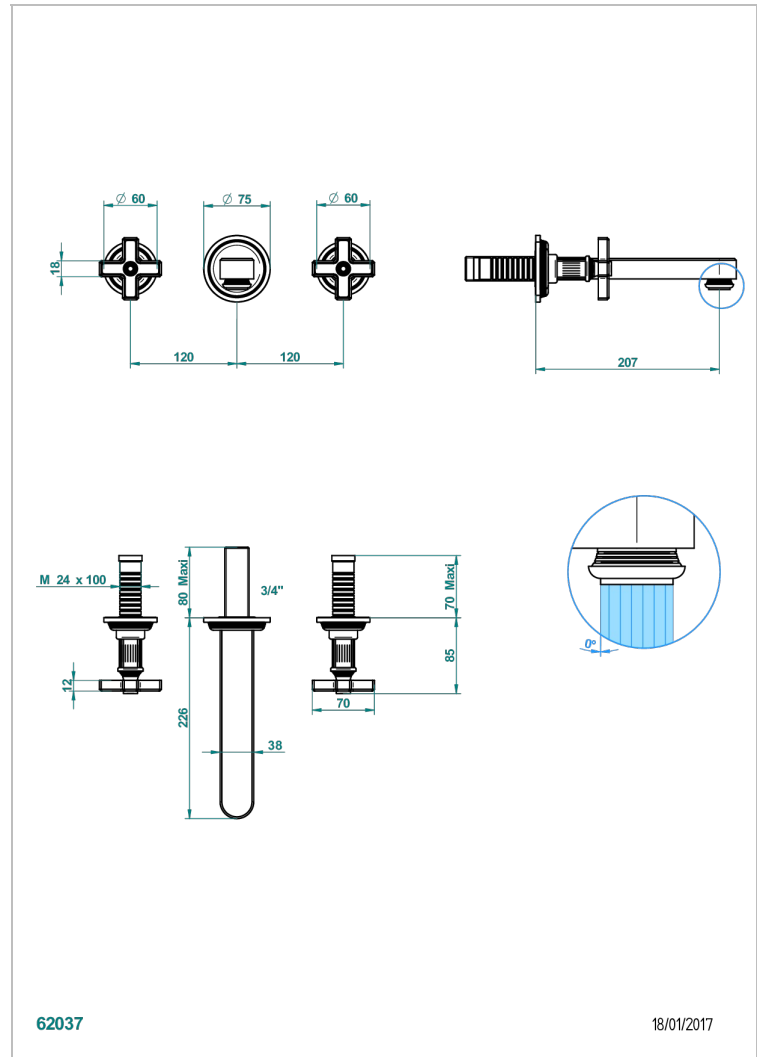

GRAND CENTRAL ONYX NOIR

U9M-40SGB

Garniture pour mélangeur de lavabo mural, bec super goliath

THG[®]
PARIS

62037

18/01/2017

CARACTÉRISTIQUES

- Grand Central Onyx noir
- Garniture pour mélangeur de lavabo mural, bec super goliath

PRODUITS ASSOCIÉS

- Ref. G00-40AC Partie à encastrer pour mélangeur mural - version croisillons
- Ref. G00-40AM Partie à encastrer pour mélangeur mural - version manettes

FINITIONS DISPONIBLES

Bronze clair - D01
Chromé - A02
Chromé mat - C02
Doré brillant - F01
Doré mat - F07
Laiton fumé naturel - A13