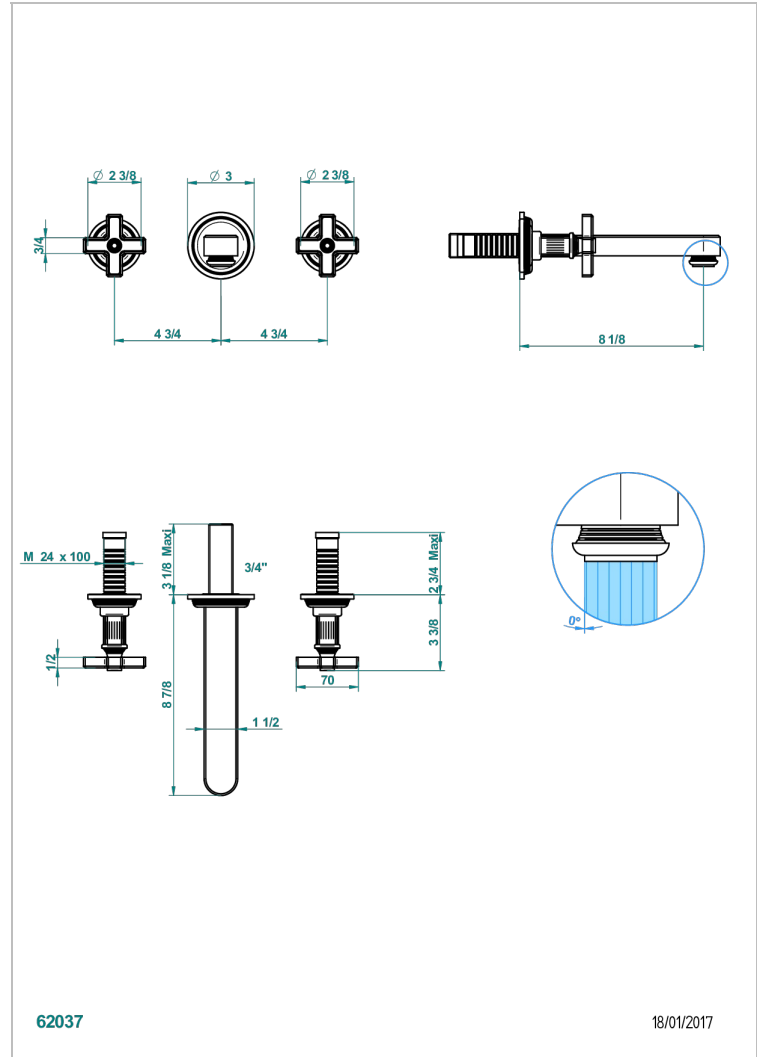

GRAND CENTRAL ONYX NOIR

U9M-40SGB

Garniture pour mélangeur de lavabo mural, bec super goliath

THG[®]
PARIS

CARACTÉRISTIQUES

- Grand Central Onyx noir
- Garniture pour mélangeur de lavabo mural, bec super goliath

PRODUITS ASSOCIÉS

- Ref. G00-40AC Partie à encastrer pour mélangeur mural - version croisillons
- Ref. G00-40AM Partie à encastrer pour mélangeur mural - version manettes

FINITIONS DISPONIBLES

Bronze clair - D01
Chromé - A02
Chromé mat - C01
Doré brillant - F01
Doré mat - F07
Laiton fumé naturel - A13

Nickel brillant - B01
Nickel mat - C01
Noir mat céramique - D30
Or pâle - F30
Or pâle mat - F31
Pvd blush - H62

Pvd blush mat - H60
Pvd couleur bronze brown - F33
Pvd couleur bronze brown - mat - F34
Pvd couleur doré - H52
Pvd couleur doré mat - H53
Pvd couleur laiton - H49