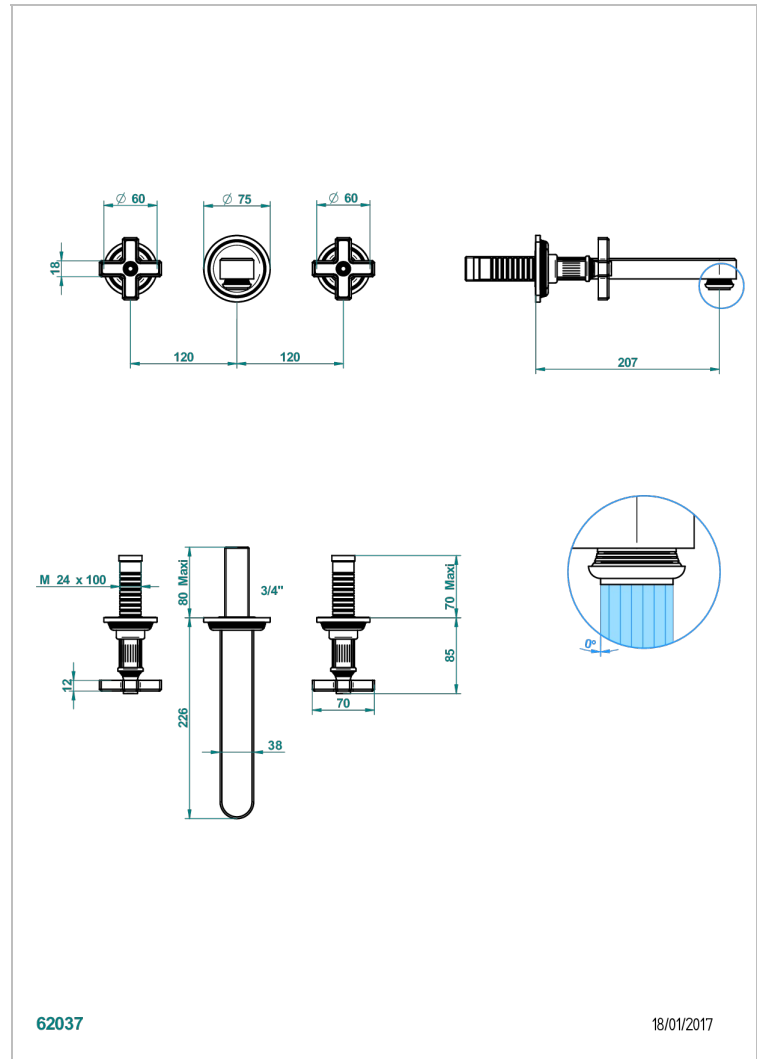

GRAND CENTRAL ONYX NOIR

U9M-40SGB

Garniture pour mélangeur de lavabo mural, bec super goliath

THG[®]
PARIS

62037

18/01/2017

CARACTÉRISTIQUES

- Grand Central Onyx noir
- Garniture pour mélangeur de lavabo mural, bec super goliath

PRODUITS ASSOCIÉS

- Ref. G00-40AC Partie à encastrer pour mélangeur mural - version croisillons
- Ref. G00-40AM Partie à encastrer pour mélangeur mural - version manettes

FINITIONS DISPONIBLES

Bronze clair - D01
Chromé - A02
Chromé mat - C02
Doré brillant - F01
Doré mat - F07
Laiton fumé naturel - A13

Nickel brillant - B01
Nickel mat - C01
Noir mat céramique - D30
Or pâle - F30
Or pâle mat - F31
Pvd blush - H62

Pvd blush mat - H60
Pvd couleur bronze brown - F33
Pvd couleur bronze brown - mat - F34
Pvd couleur doré - H52
Pvd couleur doré mat - H53
Pvd couleur laiton - H49