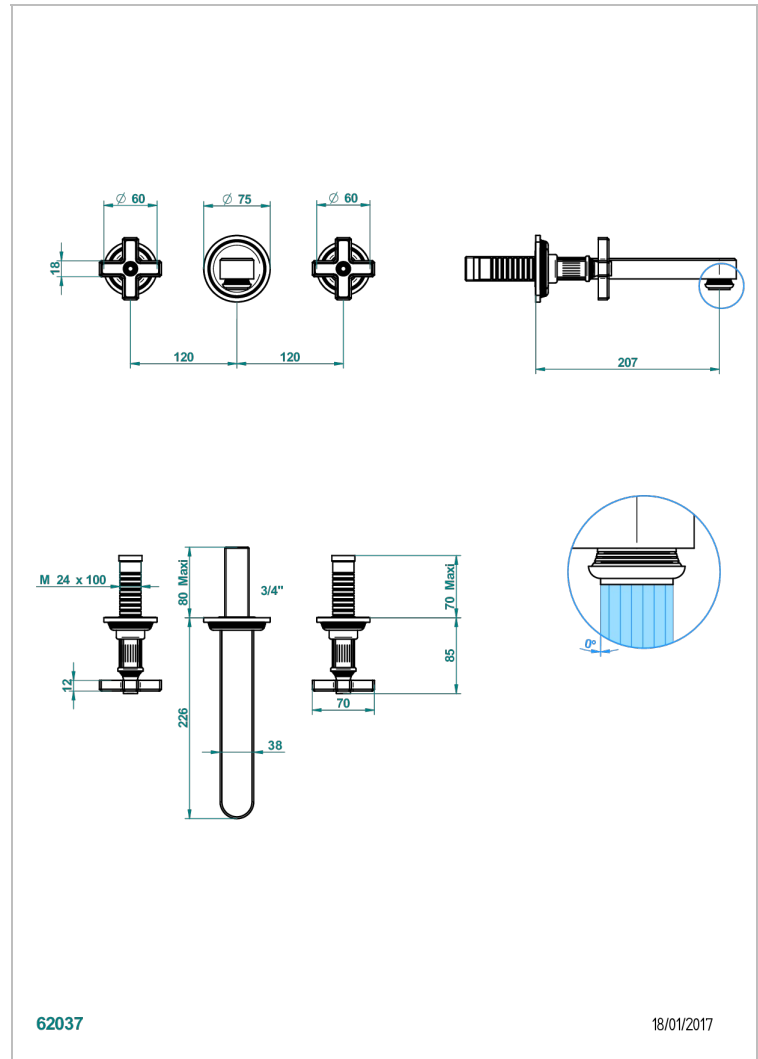

GRAND CENTRAL BLACK ONYX

U9M-40SGB

Garnitur für Waschtischbatterie zur Wandmontage, Supert Goliath Auslauf

THG[®]
PARIS

EIGENSCHAFTEN

- Grand central Black Onyx
- Garnitur für Waschtischbatterie zur Wandmontage, Supert Goliath Auslauf

ÄHNLICHE PRODUKTE

- Ref. G00-40AC Up-teil für wandarmatur
- Ref. G00-40AM Up-teil für wandarmatur

VERFÜGBARE OBERFLÄCHEN

Altnickel - H28
Blassgold - F30
Blassgold matt unlackiert - F31
Bronze hell - D01
Chrom - A02
Chrom matt - C02