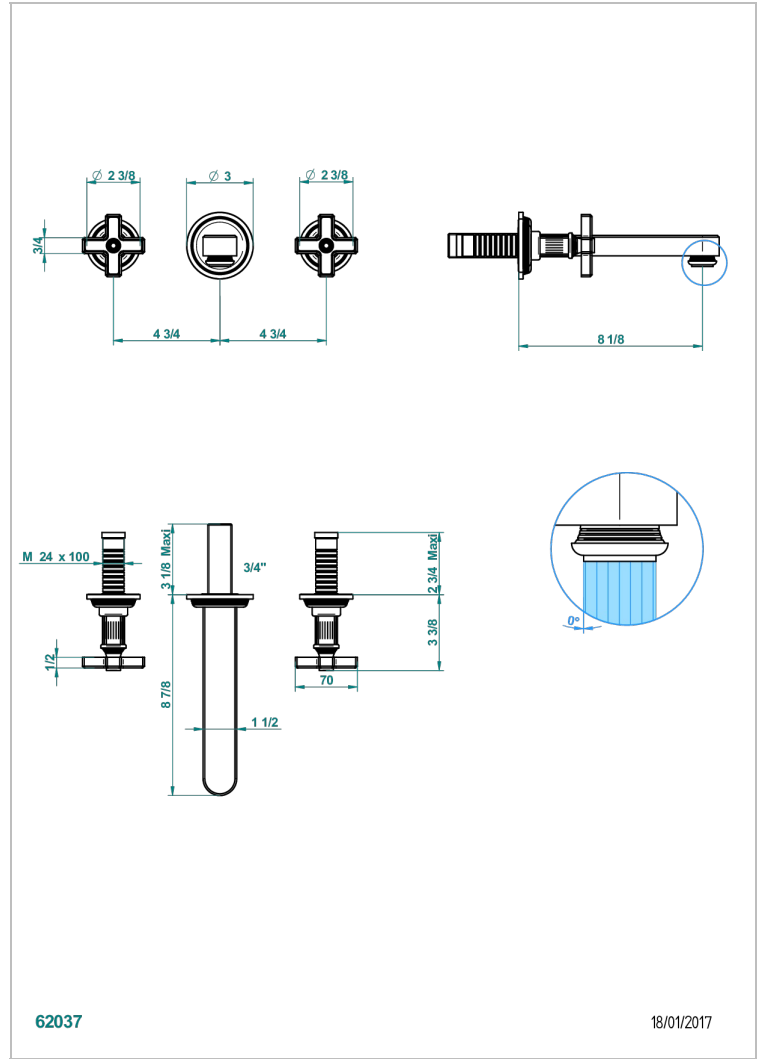

# GRAND CENTRAL ONYX NOIR

U9M-40SGB

Garniture pour mélangeur de lavabo mural, bec super goliath

THG<sup>®</sup>  
PARIS

## CARACTÉRISTIQUES

- Grand Central Onyx noir
- Garniture pour mélangeur de lavabo mural, bec super goliath

## PRODUITS ASSOCIÉS

- Ref. G00-40AC Partie à encastrer pour mélangeur mural - version croisillons
- Ref. G00-40AM Partie à encastrer pour mélangeur mural - version manettes