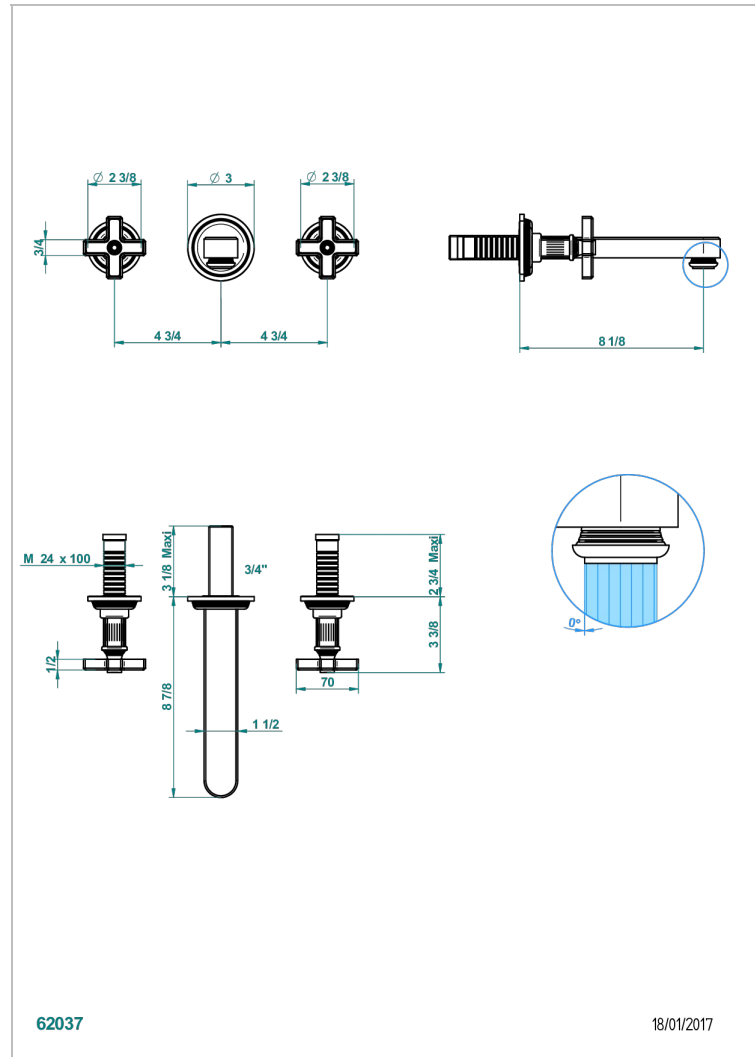

GRAND CENTRAL BLACK ONYX

U9M-40SGB

Garnitur für Waschtischbatterie zur Wandmontage, Supert Goliath Auslauf

THG[®]
PARIS

EIGENSCHAFTEN

- Grand central Black Onyx
- Garnitur für Waschtischbatterie zur Wandmontage, Supert Goliath Auslauf

ÄHNLICHE PRODUKTE

- Ref. G00-40AC Up-teil für wandarmatur
- Ref. G00-40AM Up-teil für wandarmatur

VERFÜGBARE OBERFLÄCHEN

Altnickel - H28
Blassgold - F30
Blassgold matt unlackiert - F31
Bronze hell - D01
Chrom - A02
Chrom matt - C02