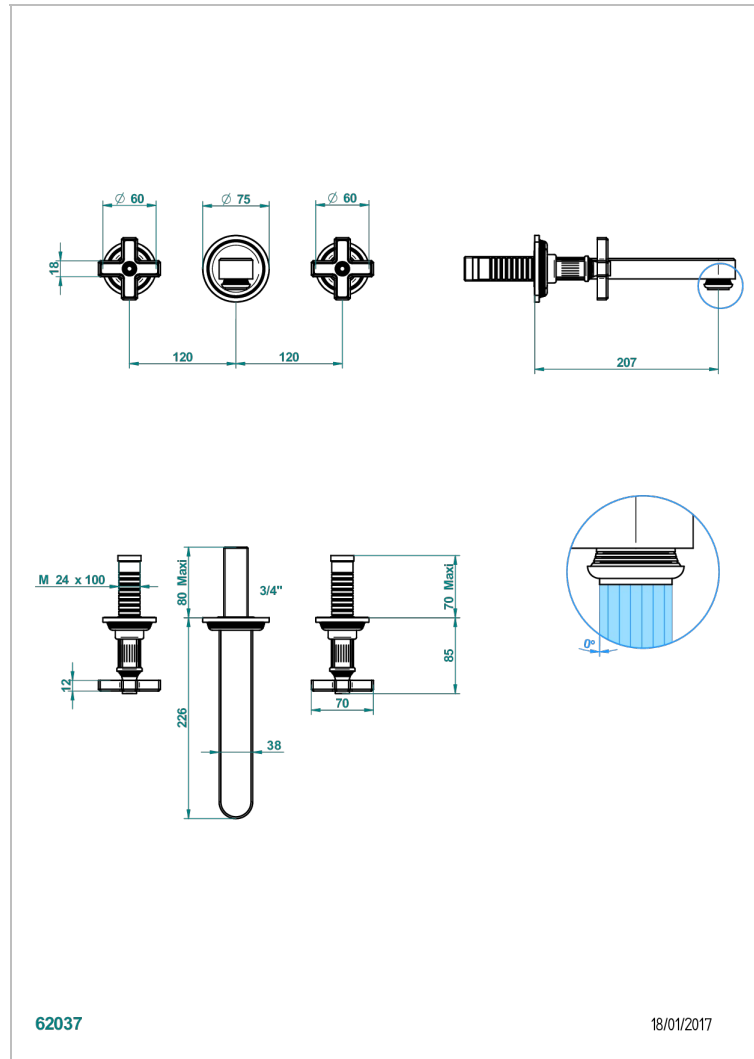

GRAND CENTRAL BLACK ONYX

U9M-40SGB

Garnitur für Waschtischbatterie zur Wandmontage, Supert Goliath Auslauf

THG[®]
PARIS

62037

18/01/2017

EIGENSCHAFTEN

- Grand central Black Onyx
- Garnitur für Waschtischbatterie zur Wandmontage, Supert Goliath Auslauf

ÄHNLICHE PRODUKTE

- Ref. G00-40AC Up-teil für wandarmatur
- Ref. G00-40AM Up-teil für wandarmatur

VERFÜGBARE OBERFLÄCHEN

Altnickel - H28
Blassgold - F30
Blassgold matt unlackiert - F31
Bronze hell - D01
Chrom - A02
Chrom matt - C02