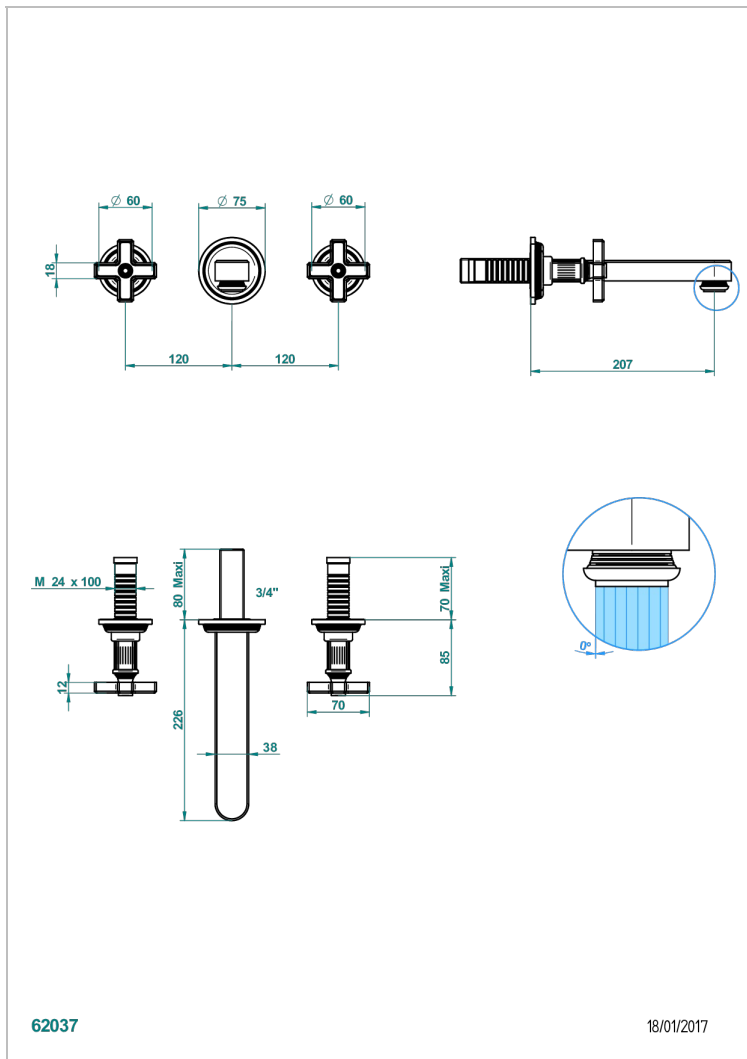

GRAND CENTRAL BLACK ONYX

U9M-40SGB

入墙式台盆龙头配件，超大号喷嘴

THG[®]
PARIS

62037

18/01/2017

特色

- Grand central Black Onyx
- 入墙式台盆龙头配件，超大号喷嘴

相关的SKU

- Ref. G00-40AC 无下水器入墙式龙头嵌入部分 - 四通手柄版
- Ref. G00-40AM 无下水器入墙式龙头嵌入部分 - 单把手柄版

可选饰面

Black ceram - D30
Blush PVD - H62
Graphite PVD - H64
Matt Umber PVD - H67
Matt blush PVD - H60
Matt graphite PVD - H65