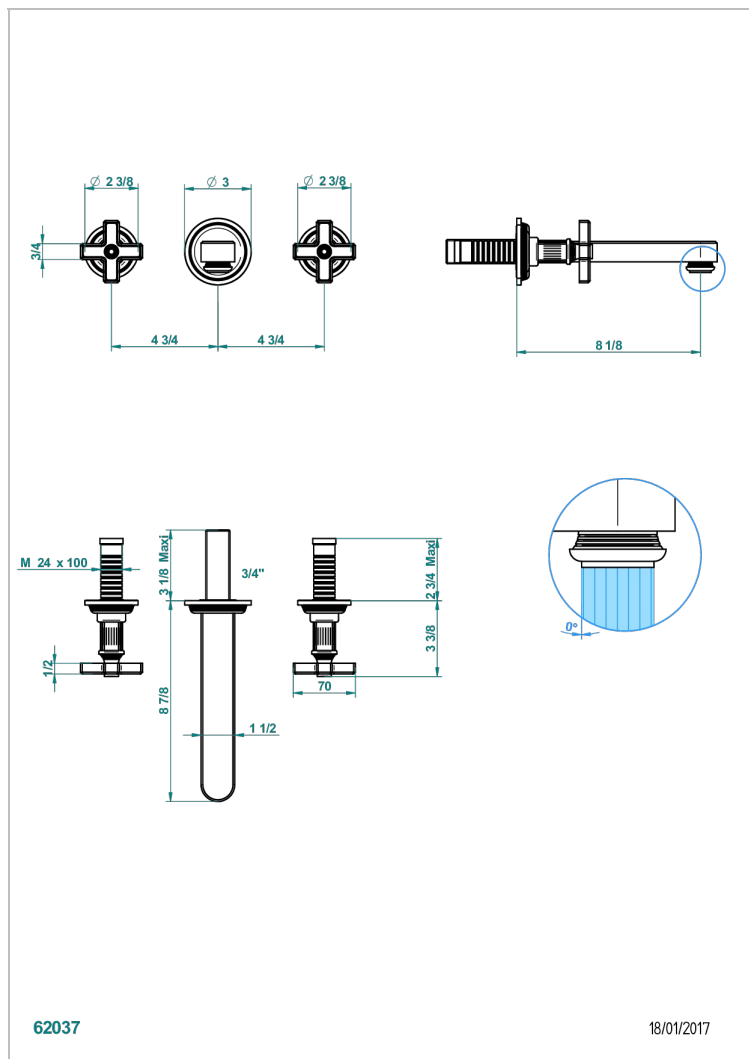

GRAND CENTRAL С РУЧКАМИ-КРЕСТИКАМИ С ЧЕРНЫМ ОНИКСОМ

THG[®]
PARIS

U9M-40SGB

Внешняя часть смесителя встраиваемого в стену для раковины на три отверстия с изливом СУПЕР ГОЛИАФ- без выпуска

ХАРАКТЕРИСТИКИ

- Grand central с ручками-крестиками с чёрным ониксом
- Внешняя часть смесителя встраиваемого в стену для раковины на три отверстия с изливом СУПЕР ГОЛИАФ- без выпуска

СВЯЗАННЫЕ ТОВАРНЫЕ ПОЗИЦИИ

- Ref. G00-40AC Встраиваемая часть смесителя настенного на три отверстия (не рукоят.)
- Ref. G00-40AM Встраиваемая часть смесителя настенного на 3 отверстия на пластине (рукоят.)