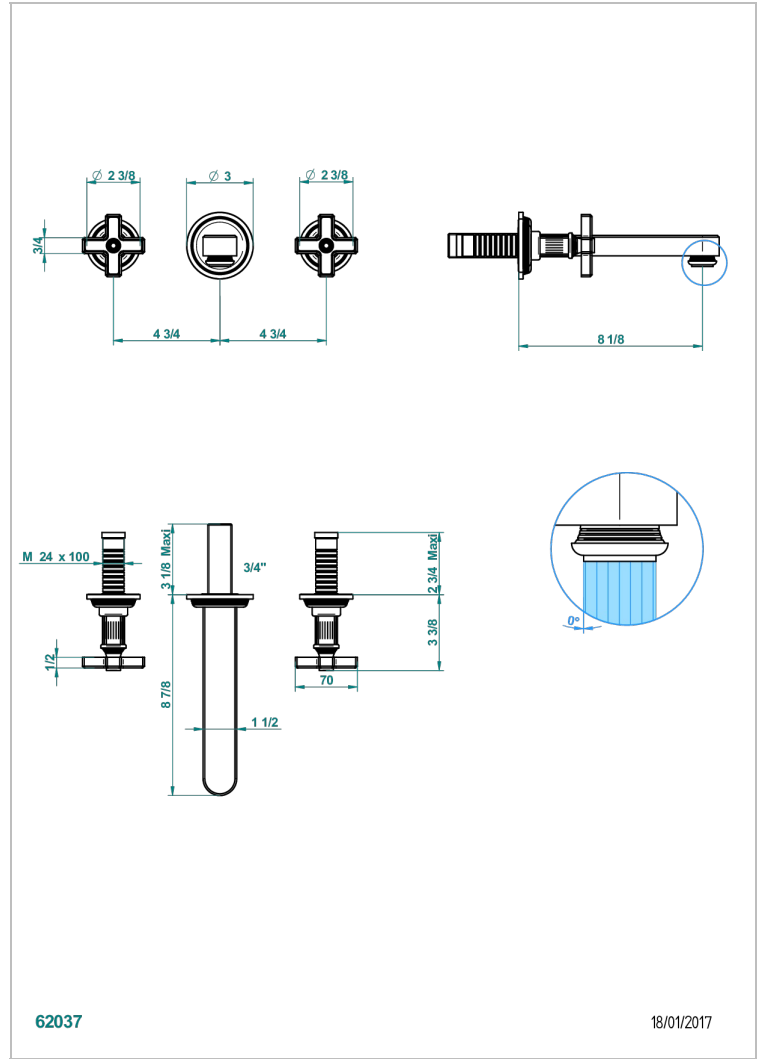

GRAND CENTRAL ONYX NOIR

U9M-40SGB

Garniture pour mélangeur de lavabo mural, bec super goliath

THG[®]
PARIS

CARACTÉRISTIQUES

- Grand Central Onyx noir
- Garniture pour mélangeur de lavabo mural, bec super goliath

PRODUITS ASSOCIÉS

- Ref. G00-40AC Partie à encastrer pour mélangeur mural - version croisillons
- Ref. G00-40AM Partie à encastrer pour mélangeur mural - version manettes

FINITIONS DISPONIBLES

Bronze clair - D01
Chromé - A02
Chromé mat - C01
Doré brillant - F01
Doré mat - F07
Laiton fumé naturel - A13

Nickel brillant - B01
Nickel mat - C01
Noir mat céramique - D30
Or pâle - F30
Or pâle mat - F31
Pvd blush - H62

Pvd blush mat - H60
Pvd couleur bronze brown - F33
Pvd couleur bronze brown - mat - F34
Pvd couleur doré - H52
Pvd couleur doré mat - H53
Pvd couleur laiton - H49

Pvd couleur laiton mat - H50
Pvd couleur nickel - H55
Pvd couleur nickel mat - H56
Pvd graphite - H64
Pvd graphite mat - H65
Pvd umber - H66

Pvd umber mat - H67
Vieux cuivre rouge mat - H07
Vieux nickel - H28