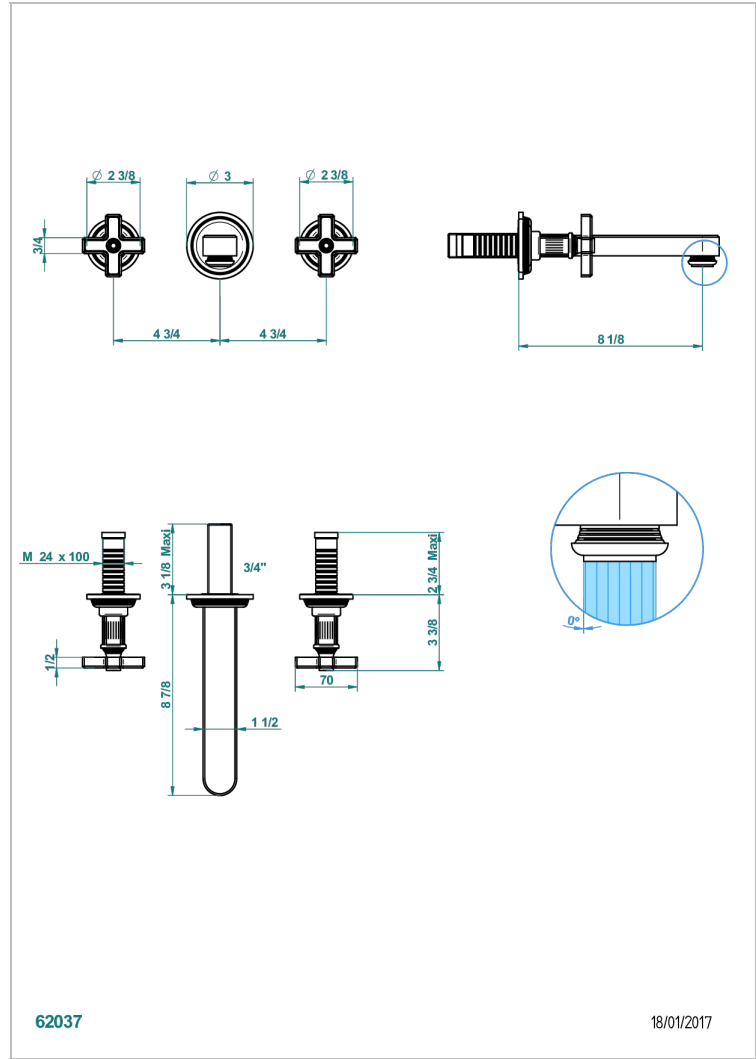

GRAND CENTRAL BLACK ONYX

U9M-40SGB

入墙式台盆龙头配件，超大号喷嘴

THG[®]
PARIS

62037

18/01/2017

特色

- Grand central Black Onyx
- 入墙式台盆龙头配件，超大号喷嘴

相关的SKU

- Ref. G00-40AC 无下水器入墙式龙头嵌入部分 - 四通手柄版
- Ref. G00-40AM 无下水器入墙式龙头嵌入部分 - 单把手柄版

可选饰面

Black ceram - D30
Blush PVD - H62
Graphite PVD - H64
Matt Umber PVD - H67
Matt blush PVD - H60
Matt graphite PVD - H65