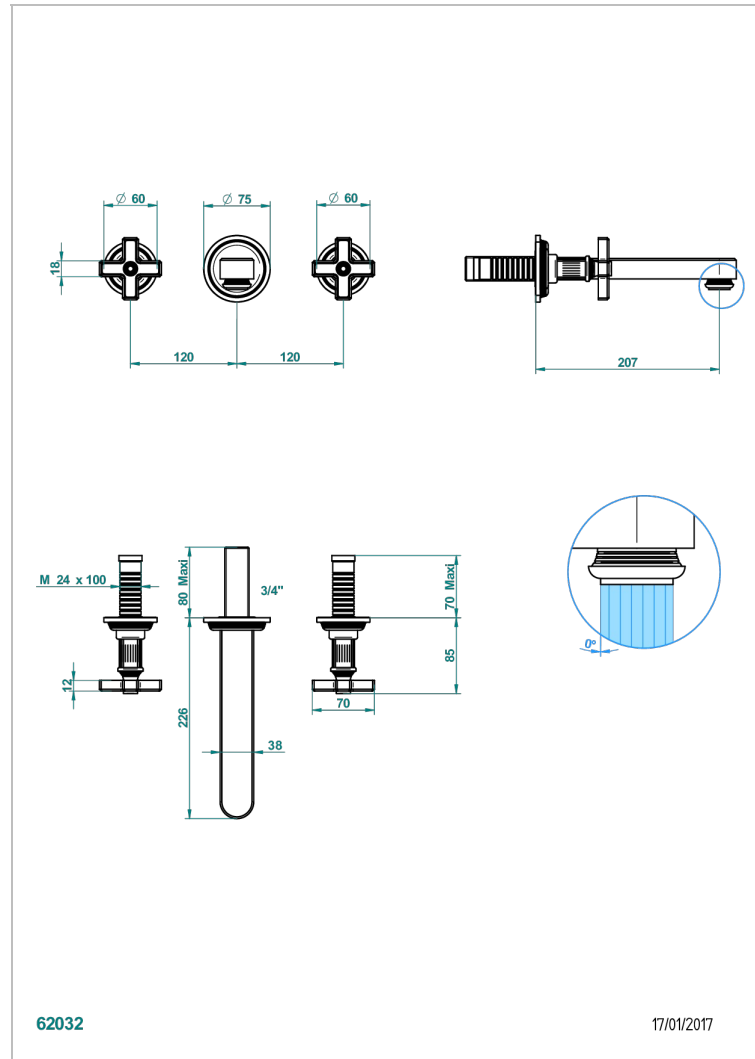

GRAND CENTRAL ONYX BLANC

U9R-41SGB

Garniture pour mélangeur de bain mural, bec super goliath

THG[®]
PARIS

62032

17/01/2017

CARACTÉRISTIQUES

- Grand Central Onyx blanc
- Garniture pour mélangeur de bain mural, bec super goliath

PRODUITS ASSOCIÉS

- Ref. G00-40AM/US Partie à encastrier pour mélangeur mural - version manettes- standard américain

FINITIONS DISPONIBLES

Bronze clair - D01
Chromé - A02
Chromé mat - C02
Doré brillant - F01
Doré mat - F07
Laiton fumé naturel - A13