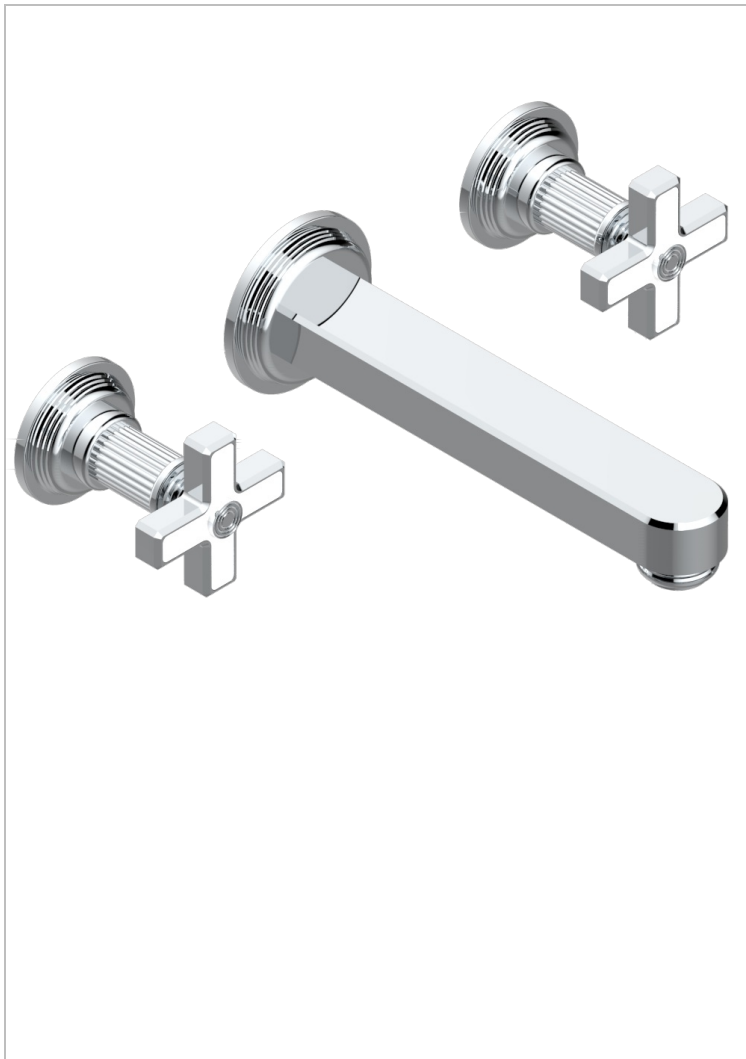

GRAND CENTRAL ONYX BLANC

U9R-41SGB

Garniture pour mélangeur de bain mural, bec super goliath

THG[®]
PARIS

62032

17/01/2017

CARACTÉRISTIQUES

- Grand Central Onyx blanc
- Garniture pour mélangeur de bain mural, bec super goliath

PRODUITS ASSOCIÉS

- Ref. G00-40AM/US Partie à encastrier pour mélangeur mural - version manettes- standard américain

FINITIONS DISPONIBLES

Bronze clair - D01
Chromé - A02
Chromé mat - C02
Doré brillant - F01
Doré mat - F07
Laiton fumé naturel - A13

Nickel brillant - B01
Nickel mat - C01
Noir mat céramique - D30
Or pâle - F30
Or pâle mat - F31
Pvd blush - H62

Pvd blush mat - H60
Pvd couleur bronze brown - F33
Pvd couleur bronze brown - mat - F34
Pvd couleur doré - H52
Pvd couleur doré mat - H53
Pvd couleur laiton - H49