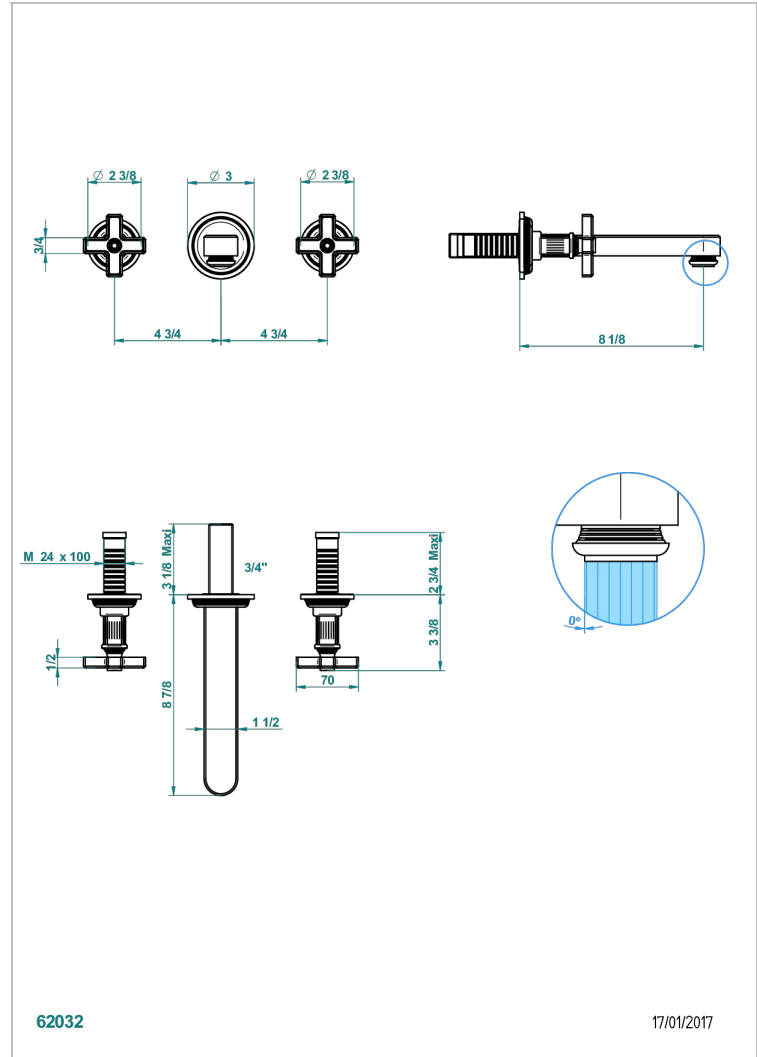

GRAND CENTRAL ONYX BLANC

U9R-41SGB

Garniture pour mélangeur de bain mural, bec super goliath

THG[®]
PARIS

CARACTÉRISTIQUES

- Grand Central Onyx blanc
- Garniture pour mélangeur de bain mural, bec super goliath

PRODUITS ASSOCIÉS

- Ref. G00-40AM/US Partie à encastrer pour mélangeur mural - version manettes- standard américain

FINITIONS DISPONIBLES

Bronze clair - D01
Chromé - A02
Chromé mat - C02
Doré brillant - F01
Doré mat - F07
Laiton fumé naturel - A13

Nickel brillant - B01
Nickel mat - C01
Noir mat céramique - D30
Or pâle - F30
Or pâle mat - F31
Pvd blush - H62

Pvd blush mat - H60
Pvd couleur bronze brown - F33
Pvd couleur bronze brown - mat - F34
Pvd couleur doré - H52
Pvd couleur doré mat - H53
Pvd couleur laiton - H49