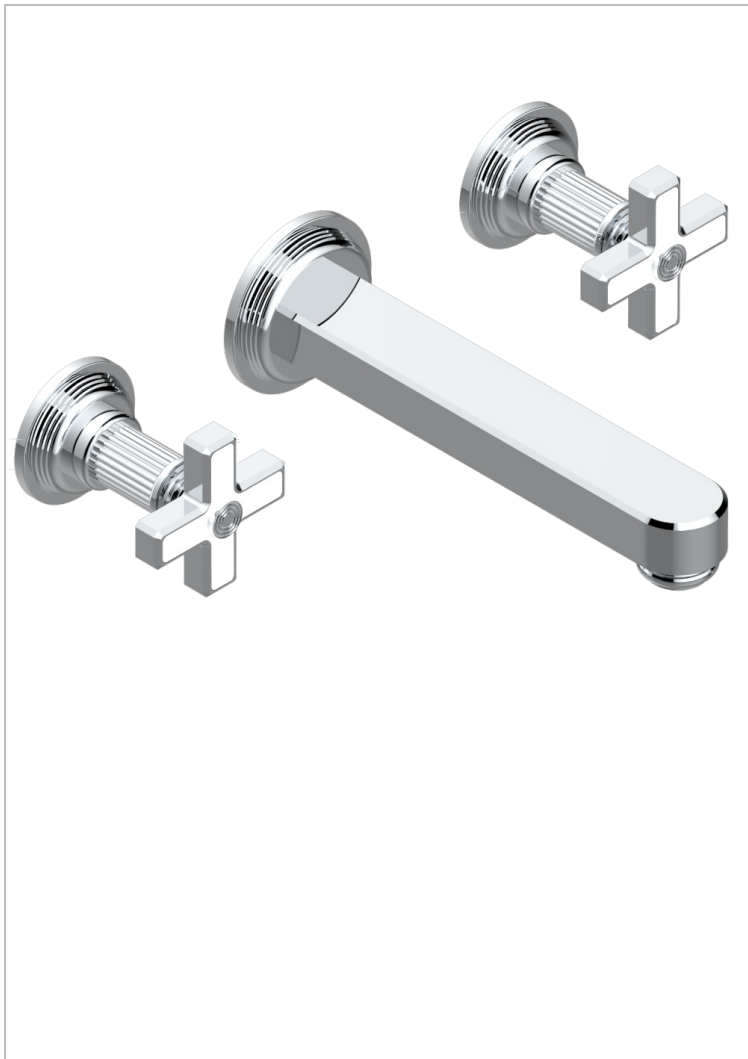

# GRAND CENTRAL WHITE ONYX

U9R-41SGB

Trim only for wall mounted 3-hole bath mixer

THG<sup>®</sup>  
PARIS

62032

17/01/2017

## CARACTERÍSTICAS

- Grand central White Onyx
- Trim only for wall mounted 3-hole bath mixer

## PRODUCTOS RELACIONADOS

- Ref. G00-40AM/US Partie à encastrier pour mélangeur mural - version manettes- standard américain

## ACABADOS DISPONIBLES

Bronce claro - D01  
Cerámica negra mate - D30  
Cobre viejo mate - H07  
Cromo - A02  
Cromo mate - C02  
Dorado - F01

Dorado mate - F07  
Dorado pálido - F30  
Dorado pálido mate (sin barniz) - F31  
Natural smoked Brass - A13  
Níquel - B01  
Níquel mate - C01