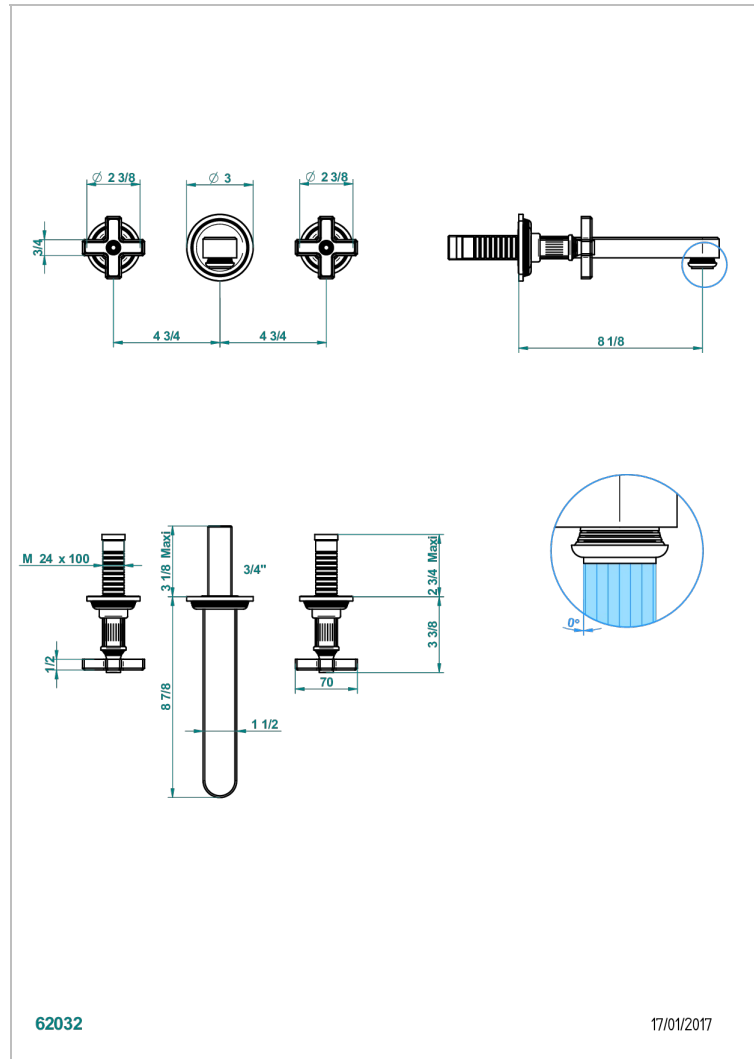

# GRAND CENTRAL WHITE ONYX

U9R-41SGB

Trim only for wall mounted 3-hole bath mixer

THG<sup>®</sup>  
PARIS

62032

17/01/2017

## CARACTERÍSTICAS

- Grand central White Onyx
- Trim only for wall mounted 3-hole bath mixer

## PRODUCTOS RELACIONADOS

- Ref. G00-40AM/US Partie à encastrier pour mélangeur mural - version manettes- standard américain