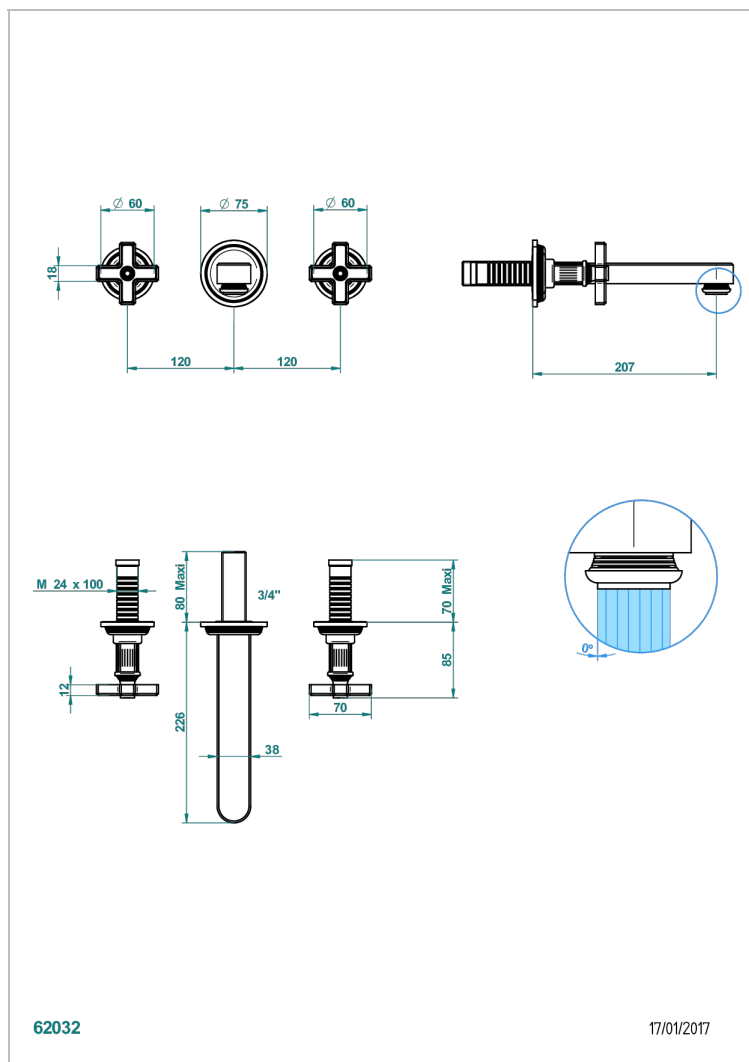

GRAND CENTRAL С РУЧКАМИ-КРЕСТИКАМИ С БЕЛЫМ ОНИКСОМ

THG[®]
PARIS

U9R-41SGB

Внешняя часть смесителя встраиваемого в стену для ванны на три отверстия с изливом СУПЕР ГОЛИАФ

62032

17/01/2017

ХАРАКТЕРИСТИКИ

- Grand central с ручками-крестиками с белым ониксом
- Внешняя часть смесителя встраиваемого в стену для ванны на три отверстия с изливом СУПЕР ГОЛИАФ

СВЯЗАННЫЕ ТОВАРНЫЕ ПОЗИЦИИ

- Ref. G00-40AC Встраиваемая часть смесителя настенного на три отверстия (не рукоят.)
- Ref. G00-40AM Встраиваемая часть смесителя настенного на 3 отверстия на пластине (рукоят.)