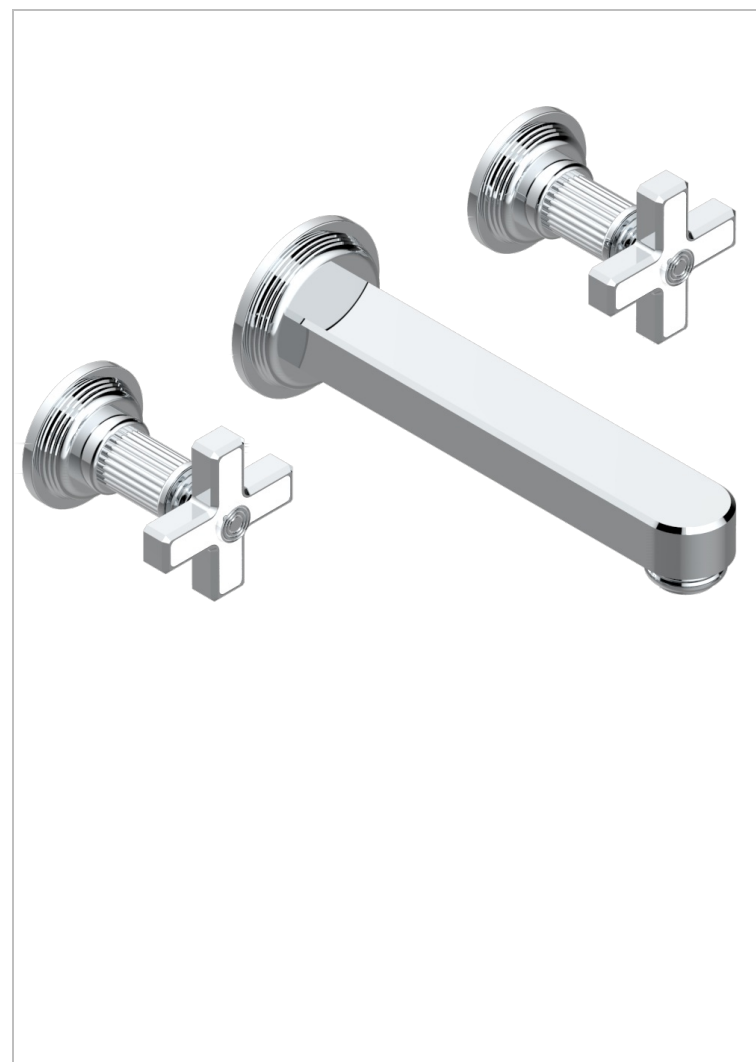

GRAND CENTRAL С РУЧКАМИ-КРЕСТИКАМИ С БЕЛЫМ ОНИКСОМ

THG[®]
PARIS

U9R-41SGB

Внешняя часть смесителя встраиваемого в стену для ванны на три отверстия с изливом СУПЕР ГОЛИАФ

62032

17/01/2017

ХАРАКТЕРИСТИКИ

- Grand central с ручками-крестиками с белым ониксом
- Внешняя часть смесителя встраиваемого в стену для ванны на три отверстия с изливом СУПЕР ГОЛИАФ

СВЯЗАННЫЕ ТОВАРНЫЕ ПОЗИЦИИ

- Ref. G00-40AC Встраиваемая часть смесителя настенного на три отверстия (не рукоят.)
- Ref. G00-40AM Встраиваемая часть смесителя настенного на 3 отверстия на пластине (рукоят.)