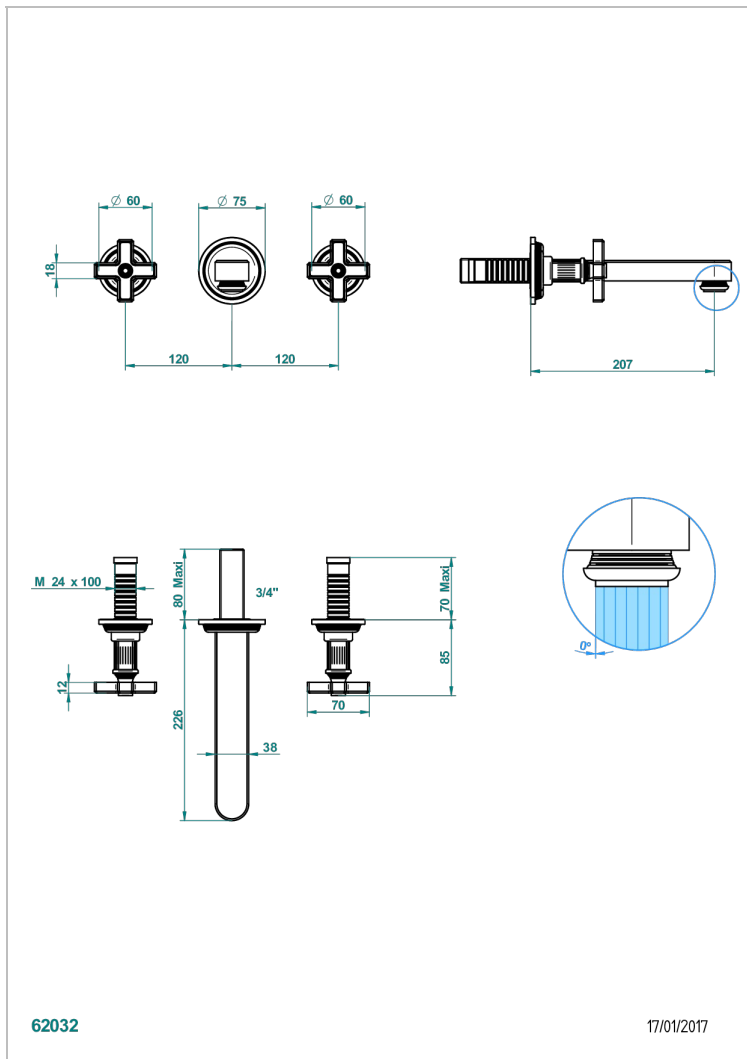

GRAND CENTRAL WHITE ONYX

U9R-41SGB

入墙式台盆龙头配件，超大号喷嘴

THG[®]
PARIS

62032

17/01/2017

特色

- Grand central White Onyx
- 入墙式台盆龙头配件，超大号喷嘴

相关的SKU

- Ref. G00-40AC 无下水器入墙式龙头嵌入部分 - 四通手柄版
- Ref. G00-40AM 无下水器入墙式龙头嵌入部分 - 单把手柄版

可选饰面

Black ceram - D30
Blush PVD - H62
Graphite PVD - H64
Matt Umber PVD - H67
Matt blush PVD - H60
Matt graphite PVD - H65