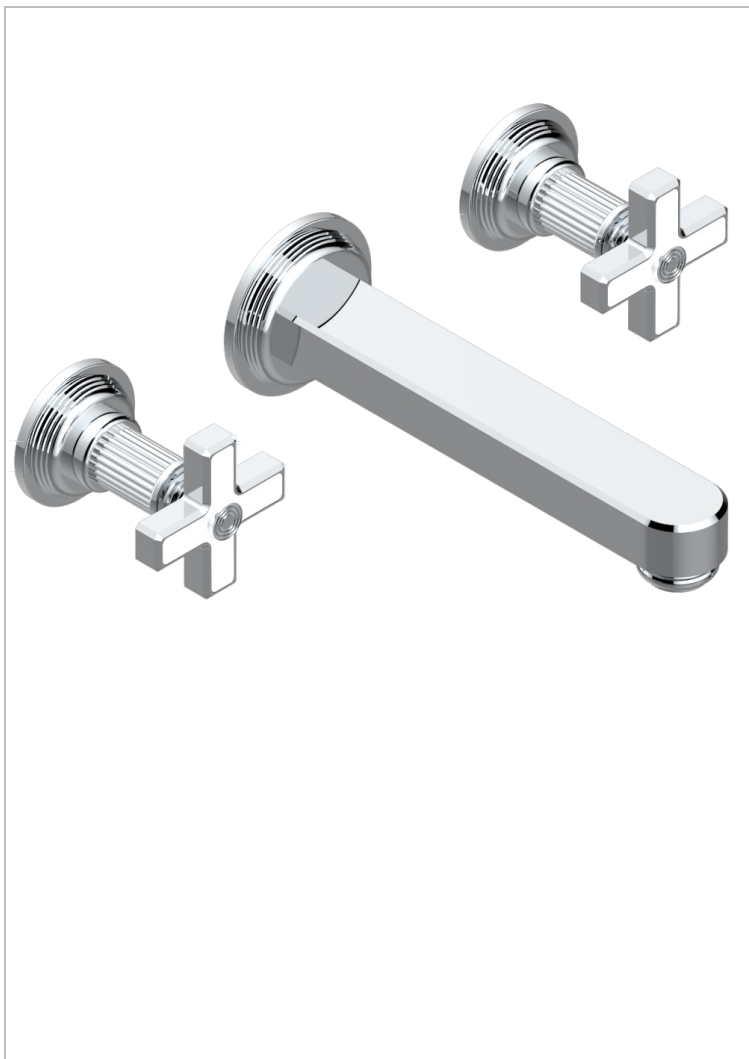

GRAND CENTRAL WHITE ONYX

U9R-41SGB

入墙式台盆龙头配件，超大号喷嘴

THG[®]
PARIS

62032

17/01/2017

特色

- Grand central White Onyx
- 入墙式台盆龙头配件，超大号喷嘴

相关的SKU

- Ref. G00-40AC 无下水器入墙式龙头嵌入部分 - 四通手柄版
- Ref. G00-40AM 无下水器入墙式龙头嵌入部分 - 单把手柄版

可选饰面

Black ceram - D30
Blush PVD - H62
Graphite PVD - H64
Matt Umber PVD - H67
Matt blush PVD - H60
Matt graphite PVD - H65