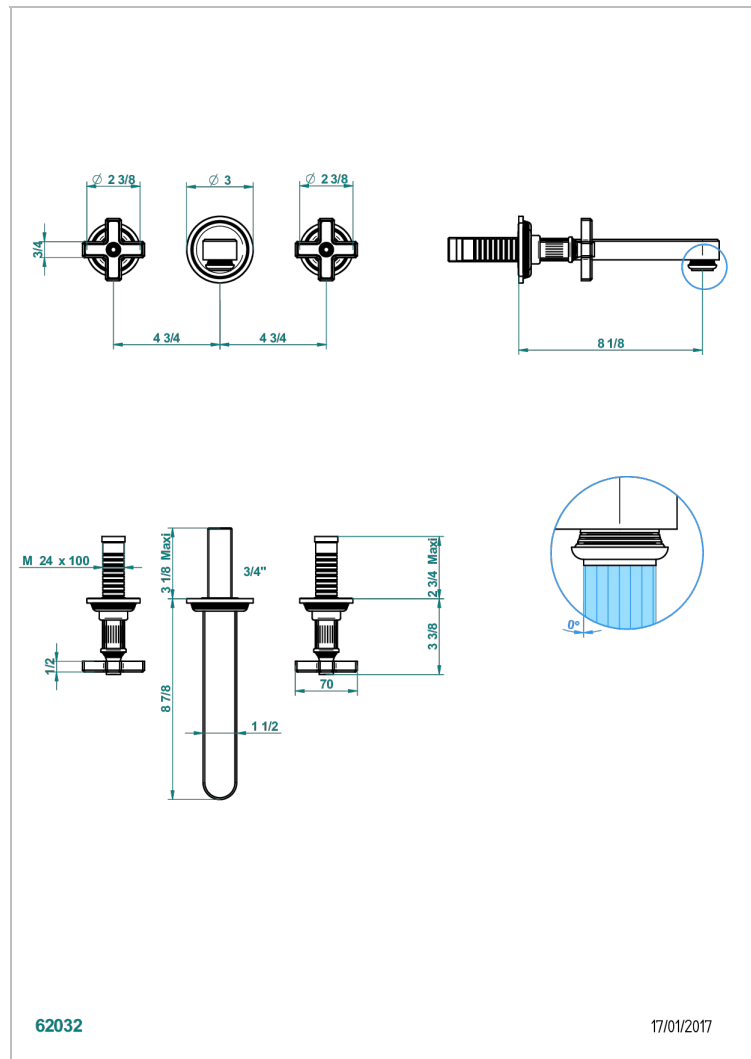

GRAND CENTRAL ONYX BLANC

U9R-41SGB

Garniture pour mélangeur de bain mural, bec super goliath

THG[®]
PARIS

CARACTÉRISTIQUES

- Grand Central Onyx blanc
- Garniture pour mélangeur de bain mural, bec super goliath

PRODUITS ASSOCIÉS

- Ref. G00-40AC Partie à encastrer pour mélangeur mural - version croisillons
- Ref. G00-40AM Partie à encastrer pour mélangeur mural - version manettes

FINITIONS DISPONIBLES

Bronze clair - D01
Chromé - A02
Chromé mat - C01
Doré brillant - F01
Doré mat - F07
Laiton fumé naturel - A13

Nickel brillant - B01
Nickel mat - C01
Noir mat céramique - D30
Or pâle - F30
Or pâle mat - F31
Pvd blush - H62

Pvd blush mat - H60
Pvd couleur bronze brown - F33
Pvd couleur bronze brown - mat - F34
Pvd couleur doré - H52
Pvd couleur doré mat - H53
Pvd couleur laiton - H49