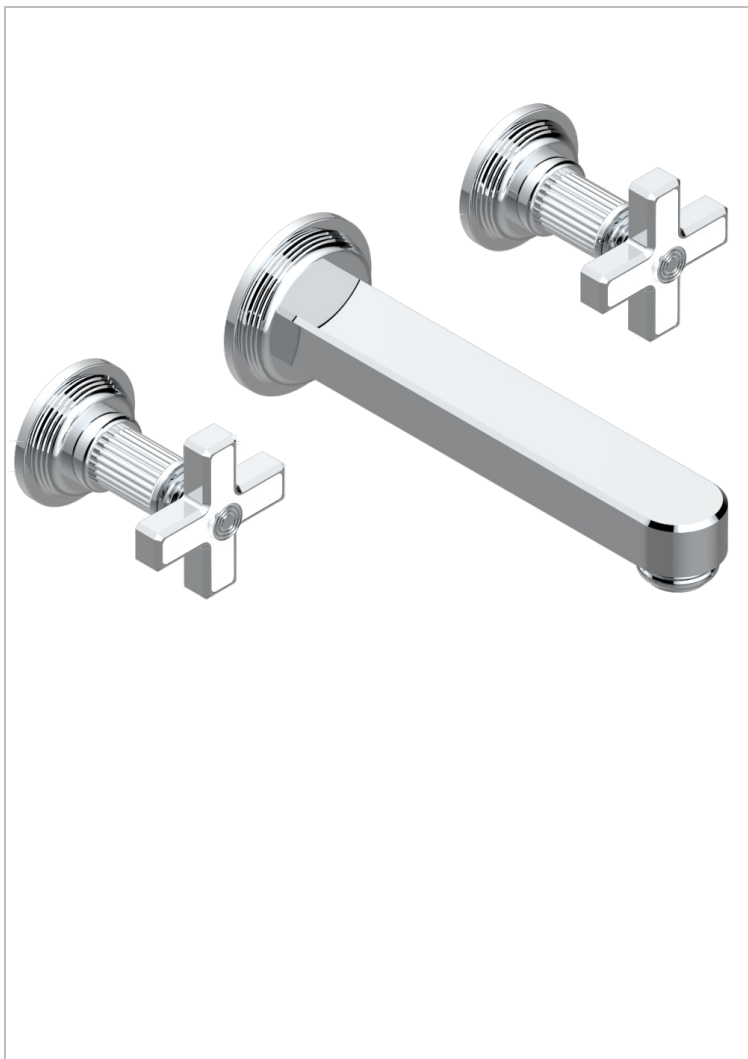

GRAND CENTRAL ONYX BLANC

U9R-41SGB

Garniture pour mélangeur de bain mural, bec super goliath

THG[®]
PARIS

CARACTÉRISTIQUES

- Grand Central Onyx blanc
- Garniture pour mélangeur de bain mural, bec super goliath

PRODUITS ASSOCIÉS

- Ref. G00-40AC Partie à encastrer pour mélangeur mural - version croisillons
- Ref. G00-40AM Partie à encastrer pour mélangeur mural - version manettes

FINITIONS DISPONIBLES

Bronze clair - D01
Chromé - A02
Chromé mat - C01
Doré brillant - F01
Doré mat - F07
Laiton fumé naturel - A13

Nickel brillant - B01
Nickel mat - C01
Noir mat céramique - D30
Or pâle - F30
Or pâle mat - F31
Pvd blush - H62

Pvd blush mat - H60
Pvd couleur bronze brown - F33
Pvd couleur bronze brown - mat - F34
Pvd couleur doré - H52
Pvd couleur doré mat - H53
Pvd couleur laiton - H49