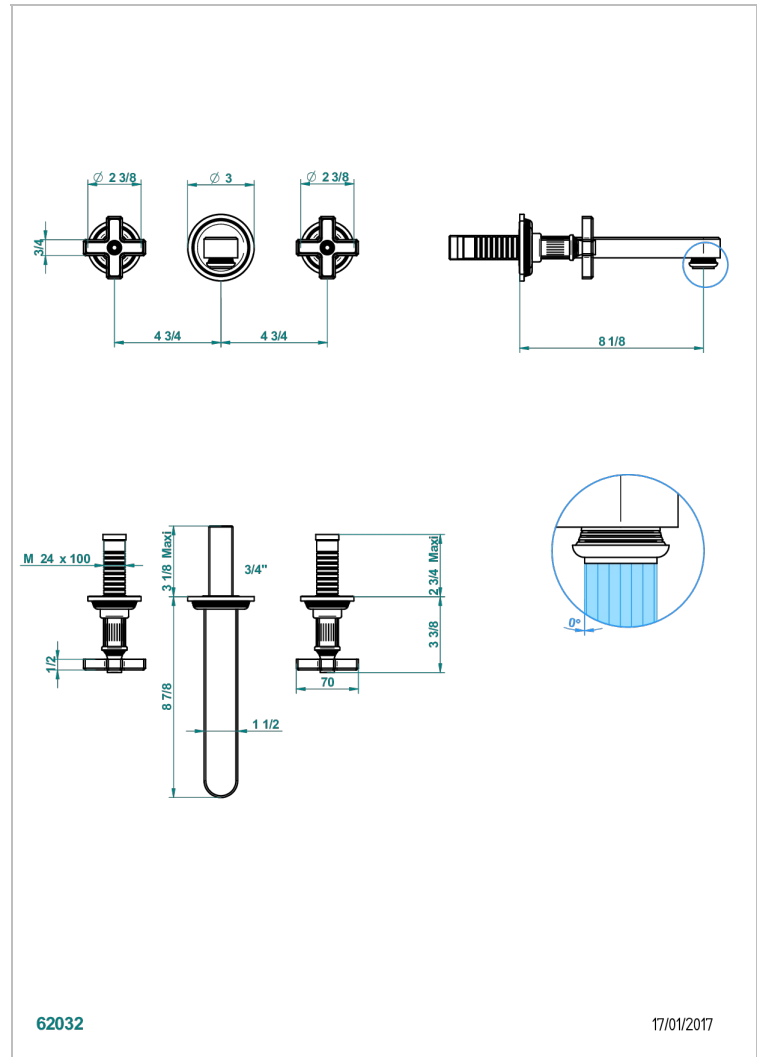

GRAND CENTRAL WHITE ONYX

U9R-41SGB

Garnitur für Wannenfüllbatterie zur Wandmontage

THG[®]
PARIS

EIGENSCHAFTEN

- Grand central White Onyx
- Garnitur für Wannenfüllbatterie zur Wandmontage

ÄHNLICHE PRODUKTE

- Ref. G00-40AC Up-teil für wandarmatur
- Ref. G00-40AM Up-teil für wandarmatur

VERFÜGBARE OBERFLÄCHEN

Altnickel - H28
Blassgold - F30
Blassgold matt unlackiert - F31
Bronze hell - D01
Chrom - A02
Chrom matt - C02

Gold - F01
Gold matt - F07
Kupfer alrot matt lackiert - H07
Mattschwarz keramik - D30
Natural smoked Brass - A13
Nickel matt - C01