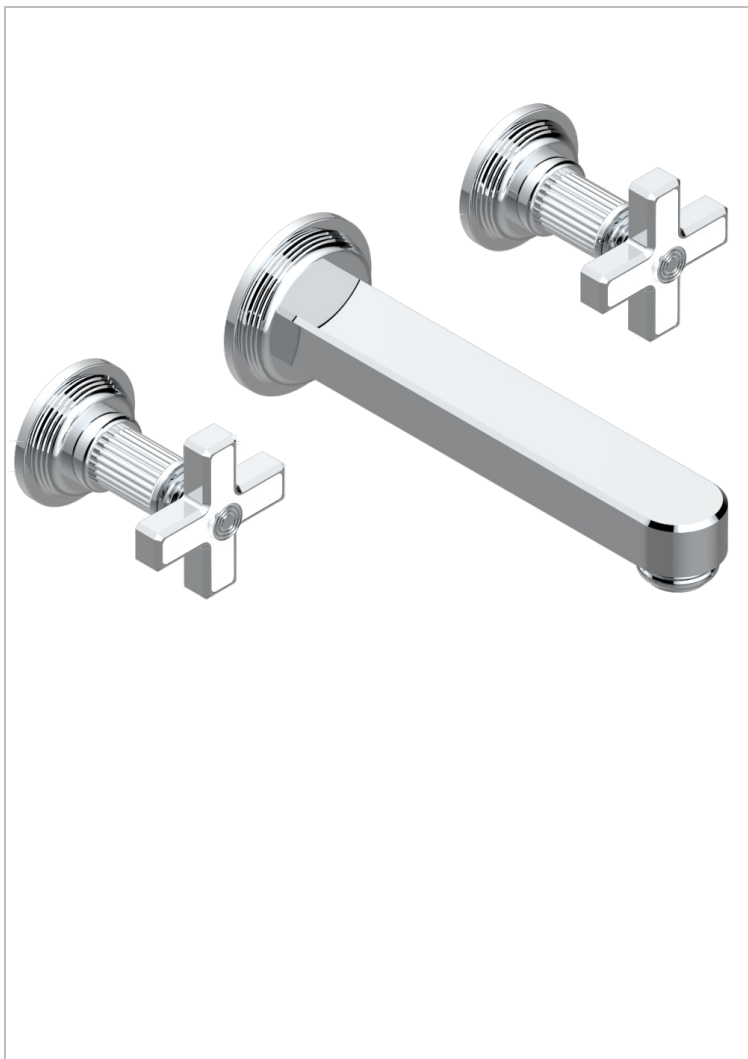

GRAND CENTRAL WHITE ONYX

U9R-41SGB

入墙式台盆龙头配件，超大号喷嘴

THG[®]
PARIS

62032

17/01/2017

特色

- Grand central White Onyx
- 入墙式台盆龙头配件，超大号喷嘴

相关的SKU

- Ref. G00-40AC 无下水器入墙式龙头嵌入部分 - 四通手柄版
- Ref. G00-40AM 无下水器入墙式龙头嵌入部分 - 单把手柄版

可选饰面

Black ceram - D30
Blush PVD - H62
Graphite PVD - H64
Matt Umber PVD - H67
Matt blush PVD - H60
Matt graphite PVD - H65