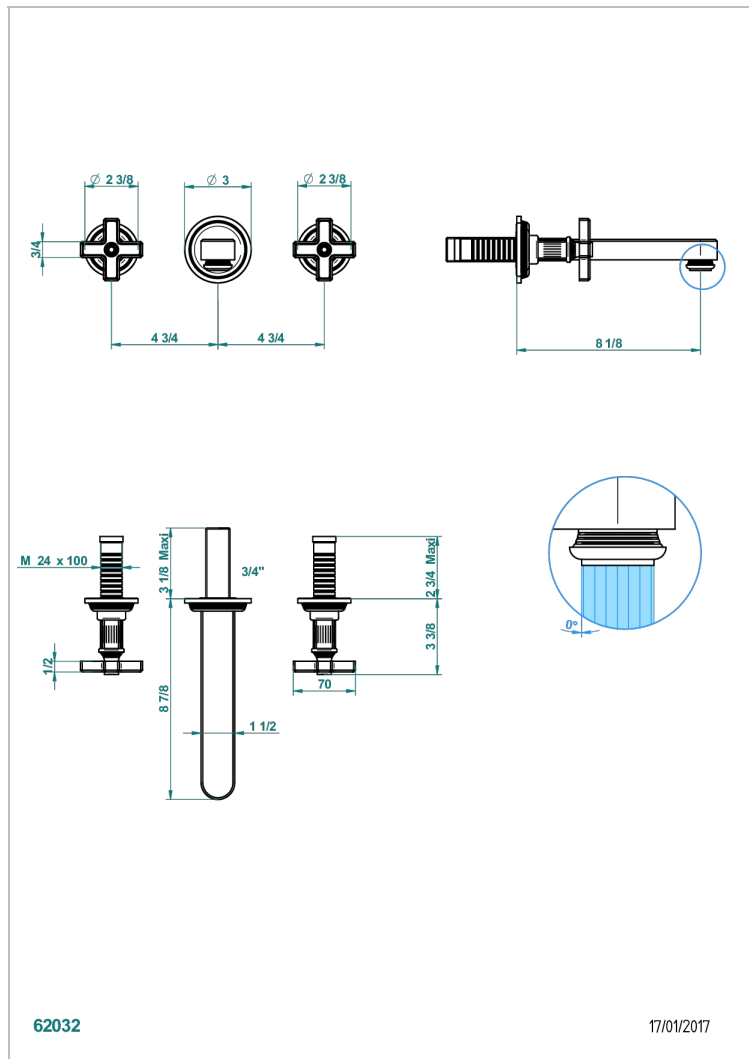

GRAND CENTRAL WHITE ONYX

U9R-41SGB

入墙式台盆龙头配件，超大号喷嘴

THG[®]
PARIS

62032

17/01/2017

特色

- Grand central White Onyx
- 入墙式台盆龙头配件，超大号喷嘴

相关的SKU

- Ref. G00-40AC 无下水器入墙式龙头嵌入部分 - 四通手柄版
- Ref. G00-40AM 无下水器入墙式龙头嵌入部分 - 单把手柄版

可选饰面

Black ceram - D30
Blush PVD - H62
Graphite PVD - H64
Matt Umber PVD - H67
Matt blush PVD - H60
Matt graphite PVD - H65