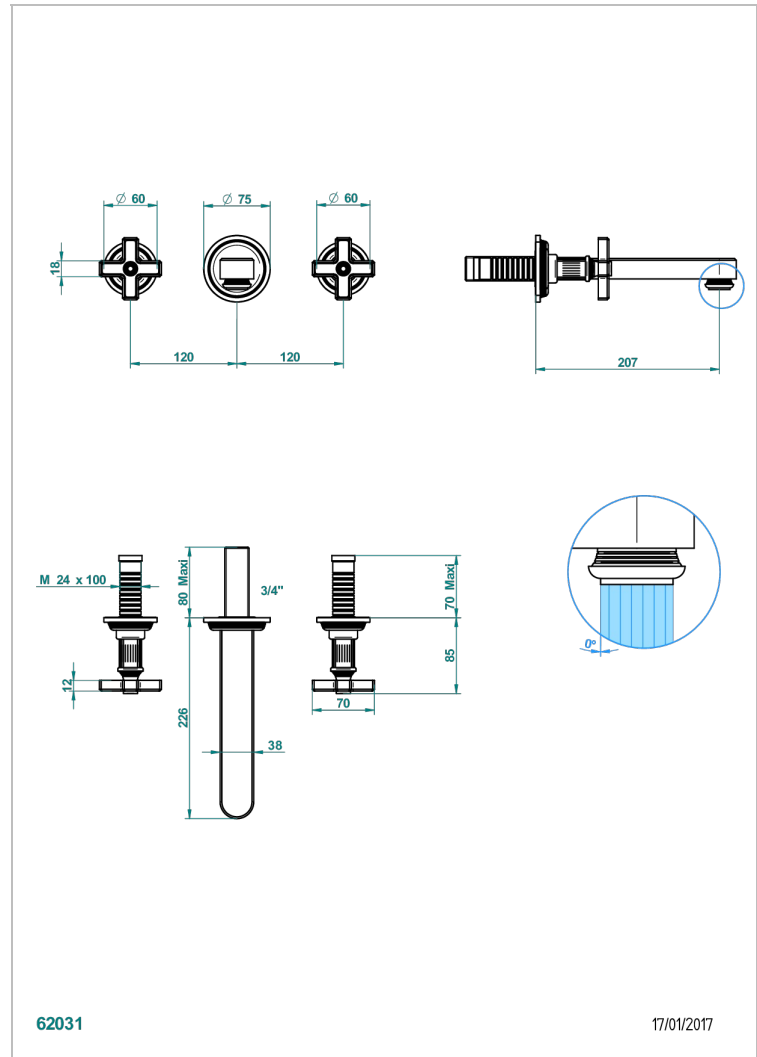

GRAND CENTRAL ONYX NOIR

U9M-41SGB

Garniture pour mélangeur de bain mural, bec super goliath

THG[®]
PARIS

62031

17/01/2017

CARACTÉRISTIQUES

- Grand Central Onyx noir
- Garniture pour mélangeur de bain mural, bec super goliath

PRODUITS ASSOCIÉS

- Ref. G00-40AM/US Partie à encastrier pour mélangeur mural - version manettes- standard américain

FINITIONS DISPONIBLES

Bronze clair - D01
Chromé - A02
Chromé mat - C02
Doré brillant - F01
Doré mat - F07
Laiton fumé naturel - A13