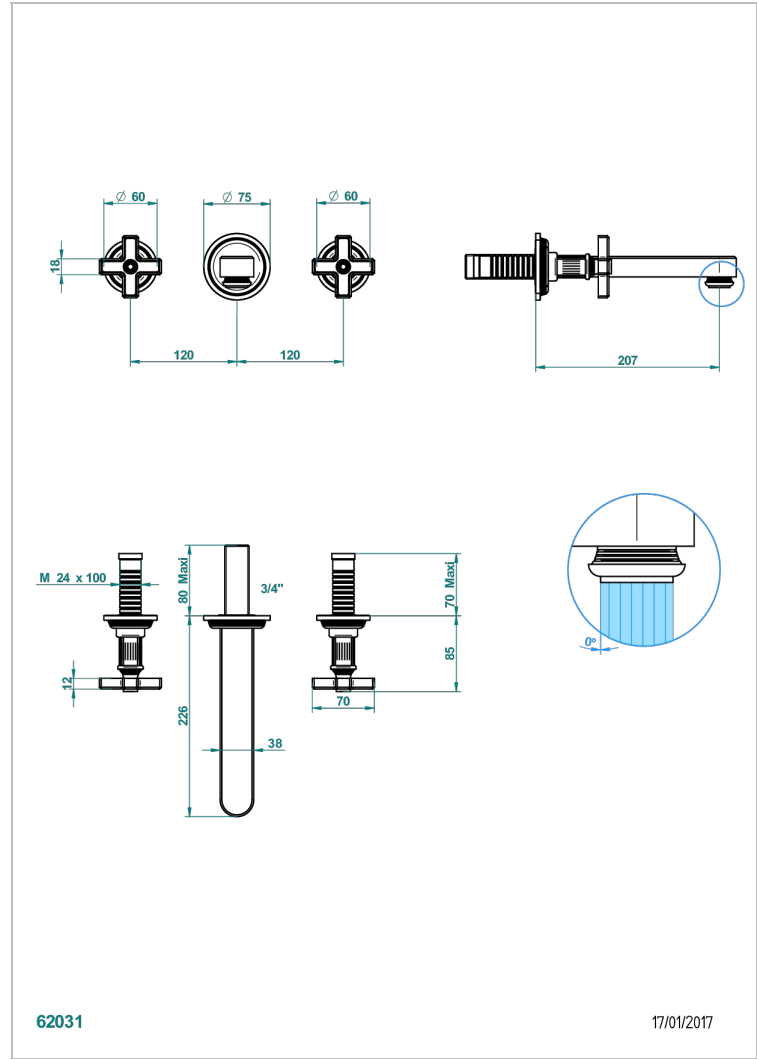

GRAND CENTRAL BLACK ONYX

U9M-41SGB

Trim only for wall mounted 3-hole bath mixer

THG[®]
PARIS

CARACTERÍSTICAS

- Grand central Black Onyx
- Trim only for wall mounted 3-hole bath mixer

PRODUCTOS RELACIONADOS

- Ref. G00-40AM/US Partie à encastrier pour mélangeur mural - version manettes- standard américain