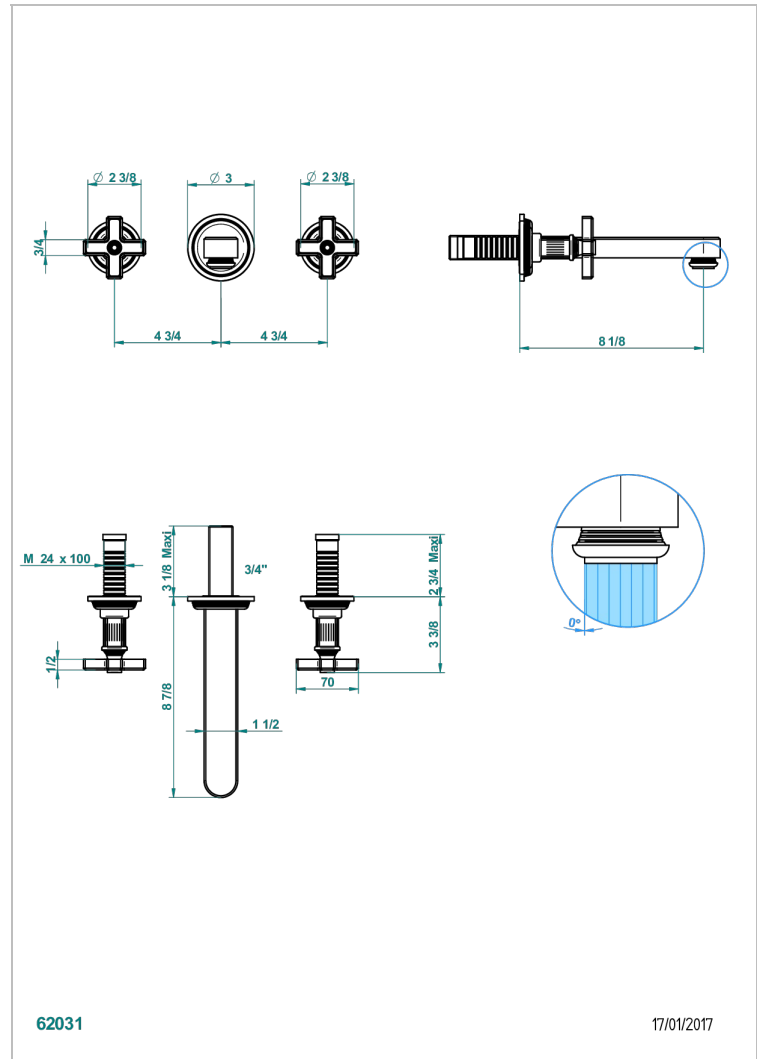

GRAND CENTRAL ONYX NOIR

U9M-41SGB

Garniture pour mélangeur de bain mural, bec super goliath

THG[®]
PARIS

CARACTÉRISTIQUES

- Grand Central Onyx noir
- Garniture pour mélangeur de bain mural, bec super goliath

PRODUITS ASSOCIÉS

- Ref. G00-40AM/US Partie à encastrer pour mélangeur mural - version manettes- standard américain

FINITIONS DISPONIBLES

Bronze clair - D01
Chromé - A02
Chromé mat - C02
Doré brillant - F01
Doré mat - F07
Laiton fumé naturel - A13