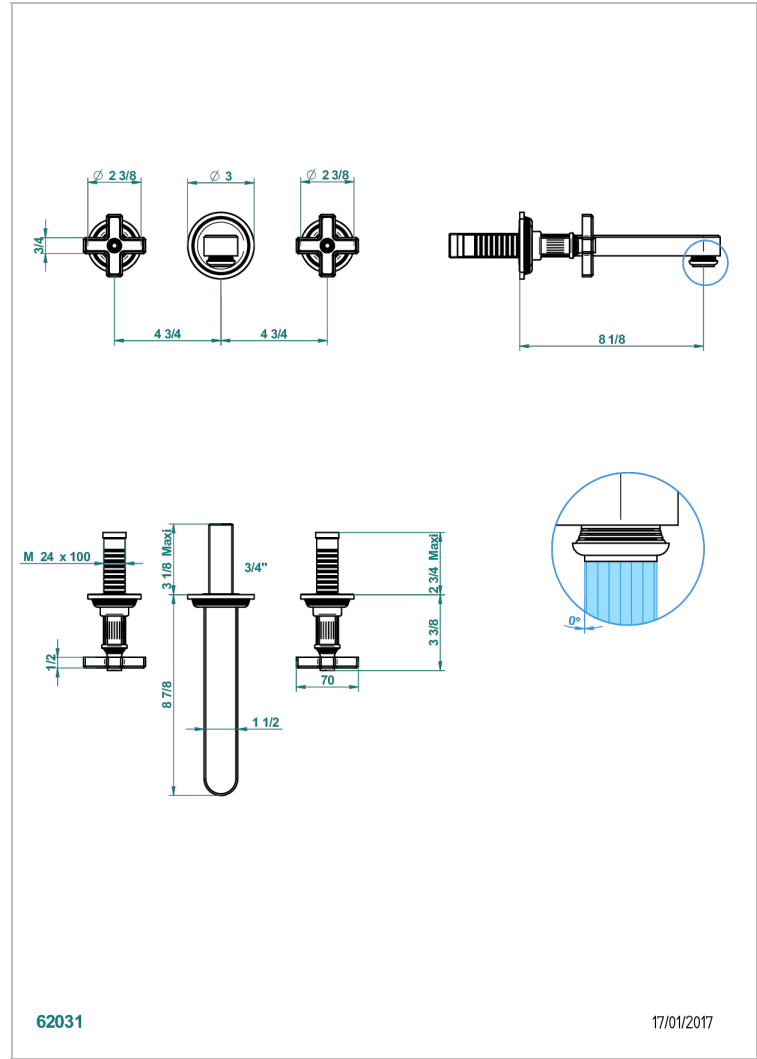

# GRAND CENTRAL BLACK ONYX

U9M-41SGB

Trim only for wall mounted 3-hole bath mixer

THG<sup>®</sup>  
PARIS

62031

17/01/2017

## CARACTERÍSTICAS

- Grand central Black Onyx
- Trim only for wall mounted 3-hole bath mixer

## PRODUCTOS RELACIONADOS

- Ref. G00-40AM/US Partie à encastrier pour mélangeur mural - version manettes- standard américain