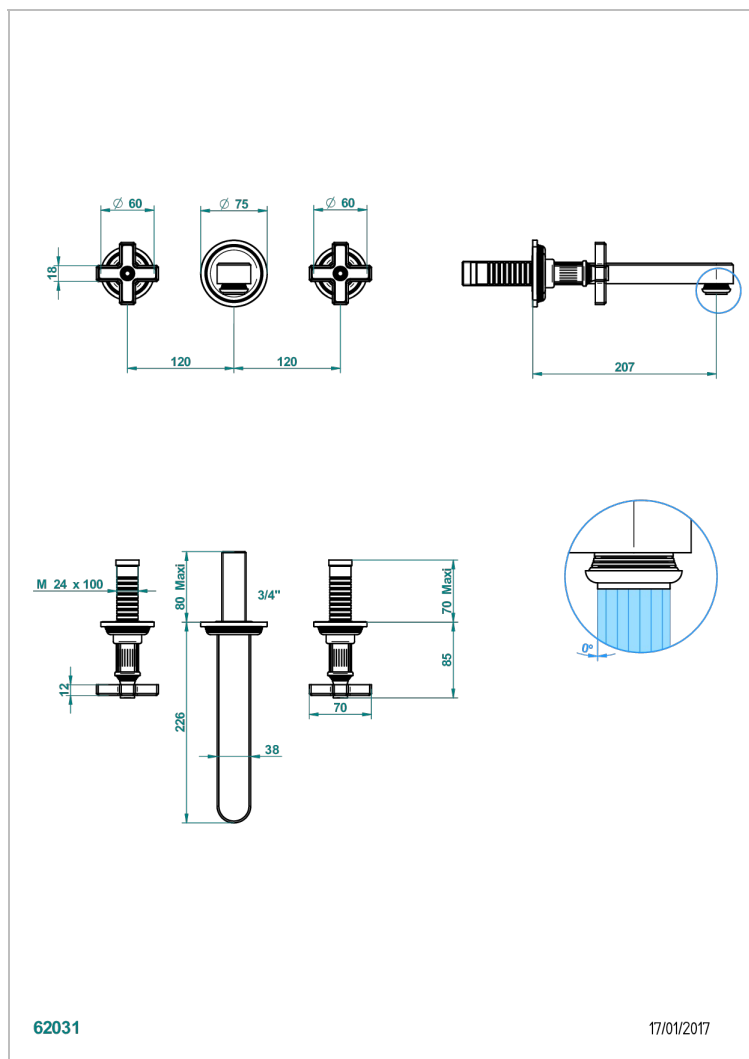

# GRAND CENTRAL С РУЧКАМИ-КРЕСТИКАМИ С ЧЕРНЫМ ОНИКСОМ

THG<sup>®</sup>  
PARIS

U9M-41SGB

Внешняя часть смесителя встраиваемого в стену для ванны на три отверстия с изливом СУПЕР ГОЛИАФ

62031

17/01/2017

## ХАРАКТЕРИСТИКИ

- Grand central с ручками-крестиками с чёрным ониксом
- Внешняя часть смесителя встраиваемого в стену для ванны на три отверстия с изливом СУПЕР ГОЛИАФ

## СВЯЗАННЫЕ ТОВАРНЫЕ ПОЗИЦИИ

- Ref. G00-40AC Встраиваемая часть смесителя настенного на три отверстия (не рукоят.)
- Ref. G00-40AM Встраиваемая часть смесителя настенного на 3 отверстия на пластине (рукоят.)