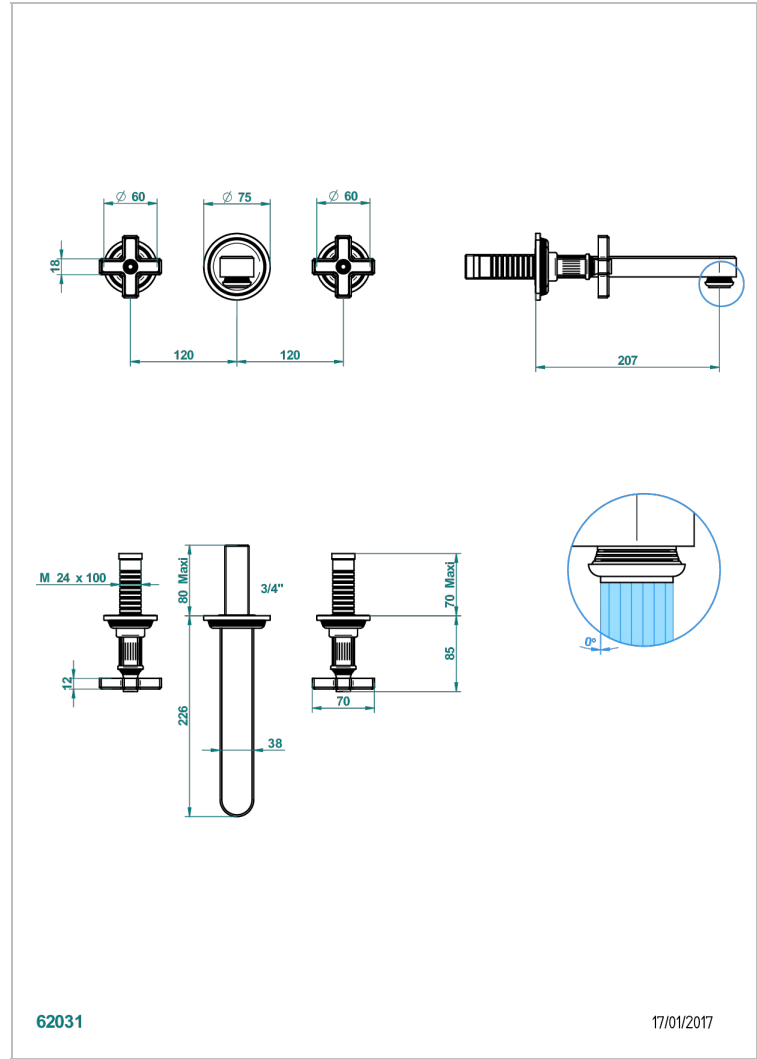

GRAND CENTRAL ONYX NOIR

U9M-41SGB

Garniture pour mélangeur de bain mural, bec super goliath

THG[®]
PARIS

62031

17/01/2017

CARACTÉRISTIQUES

- Grand Central Onyx noir
- Garniture pour mélangeur de bain mural, bec super goliath

PRODUITS ASSOCIÉS

- Ref. G00-40AC Partie à encastrer pour mélangeur mural - version croisillons
- Ref. G00-40AM Partie à encastrer pour mélangeur mural - version manettes

FINITIONS DISPONIBLES

Bronze clair - D01
Chromé - A02
Chromé mat - C02
Doré brillant - F01
Doré mat - F07
Laiton fumé naturel - A13

Nickel brillant - B01
Nickel mat - C01
Noir mat céramique - D30
Or pâle - F30
Or pâle mat - F31
Pvd blush - H62

Pvd blush mat - H60
Pvd couleur bronze brown - F33
Pvd couleur bronze brown - mat - F34
Pvd couleur doré - H52
Pvd couleur doré mat - H53
Pvd couleur laiton - H49