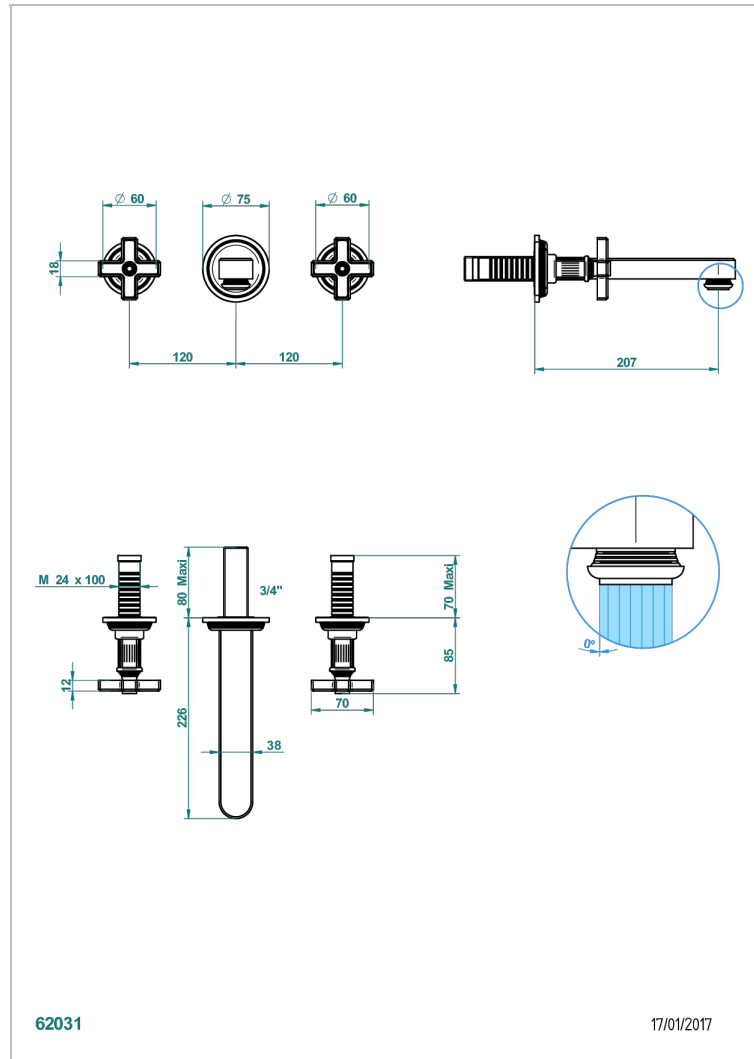

GRAND CENTRAL BLACK ONYX

U9M-41SGB

Garnitur für Wannenfüllbatterie zur Wandmontage

THG[®]
PARIS

62031

17/01/2017

EIGENSCHAFTEN

- Grand central Black Onyx
- Garnitur für Wannenfüllbatterie zur Wandmontage

ÄHNLICHE PRODUKTE

- Ref. G00-40AC Up-teil für wandarmatur
- Ref. G00-40AM Up-teil für wandarmatur

VERFÜGBARE OBERFLÄCHEN

Altnickel - H28
Blassgold - F30
Blassgold matt unlackiert - F31
Bronze hell - D01
Chrom - A02
Chrom matt - C02