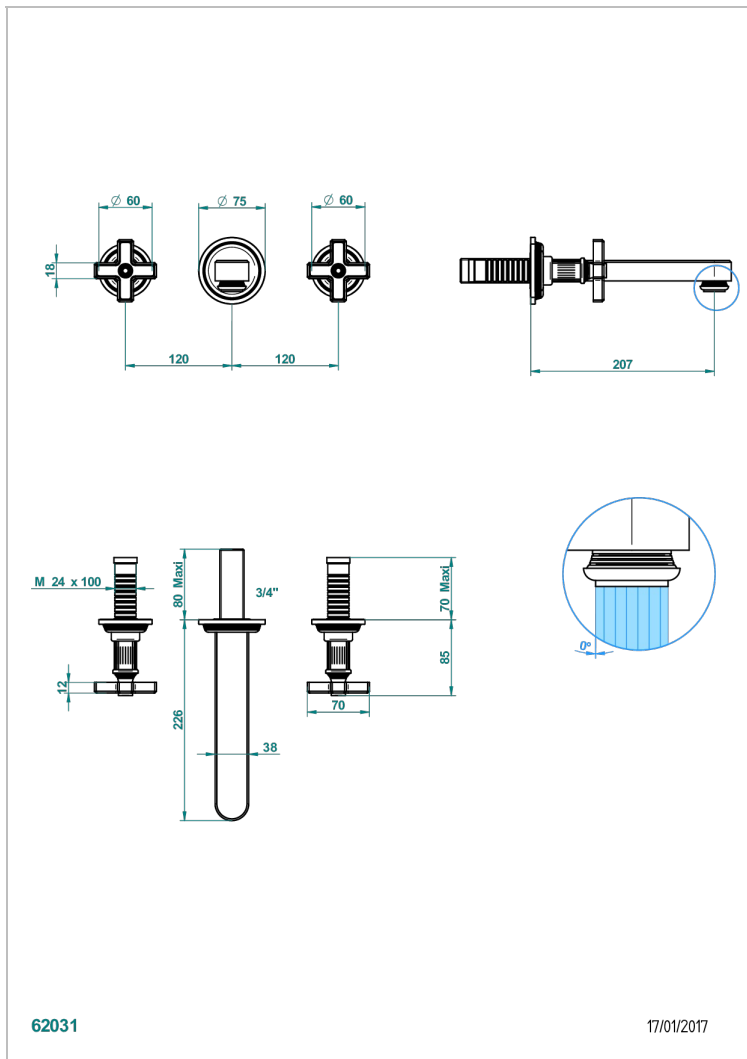

# GRAND CENTRAL BLACK ONYX

U9M-41SGB

入墙式台盆龙头配件，超大号喷嘴

THG<sup>®</sup>  
PARIS

62031

17/01/2017

## 特色

- Grand central Black Onyx
- 入墙式台盆龙头配件，超大号喷嘴

## 相关的SKU

- Ref. G00-40AC 无下水器入墙式龙头嵌入部分 - 四通手柄版
- Ref. G00-40AM 无下水器入墙式龙头嵌入部分 - 单把手柄版